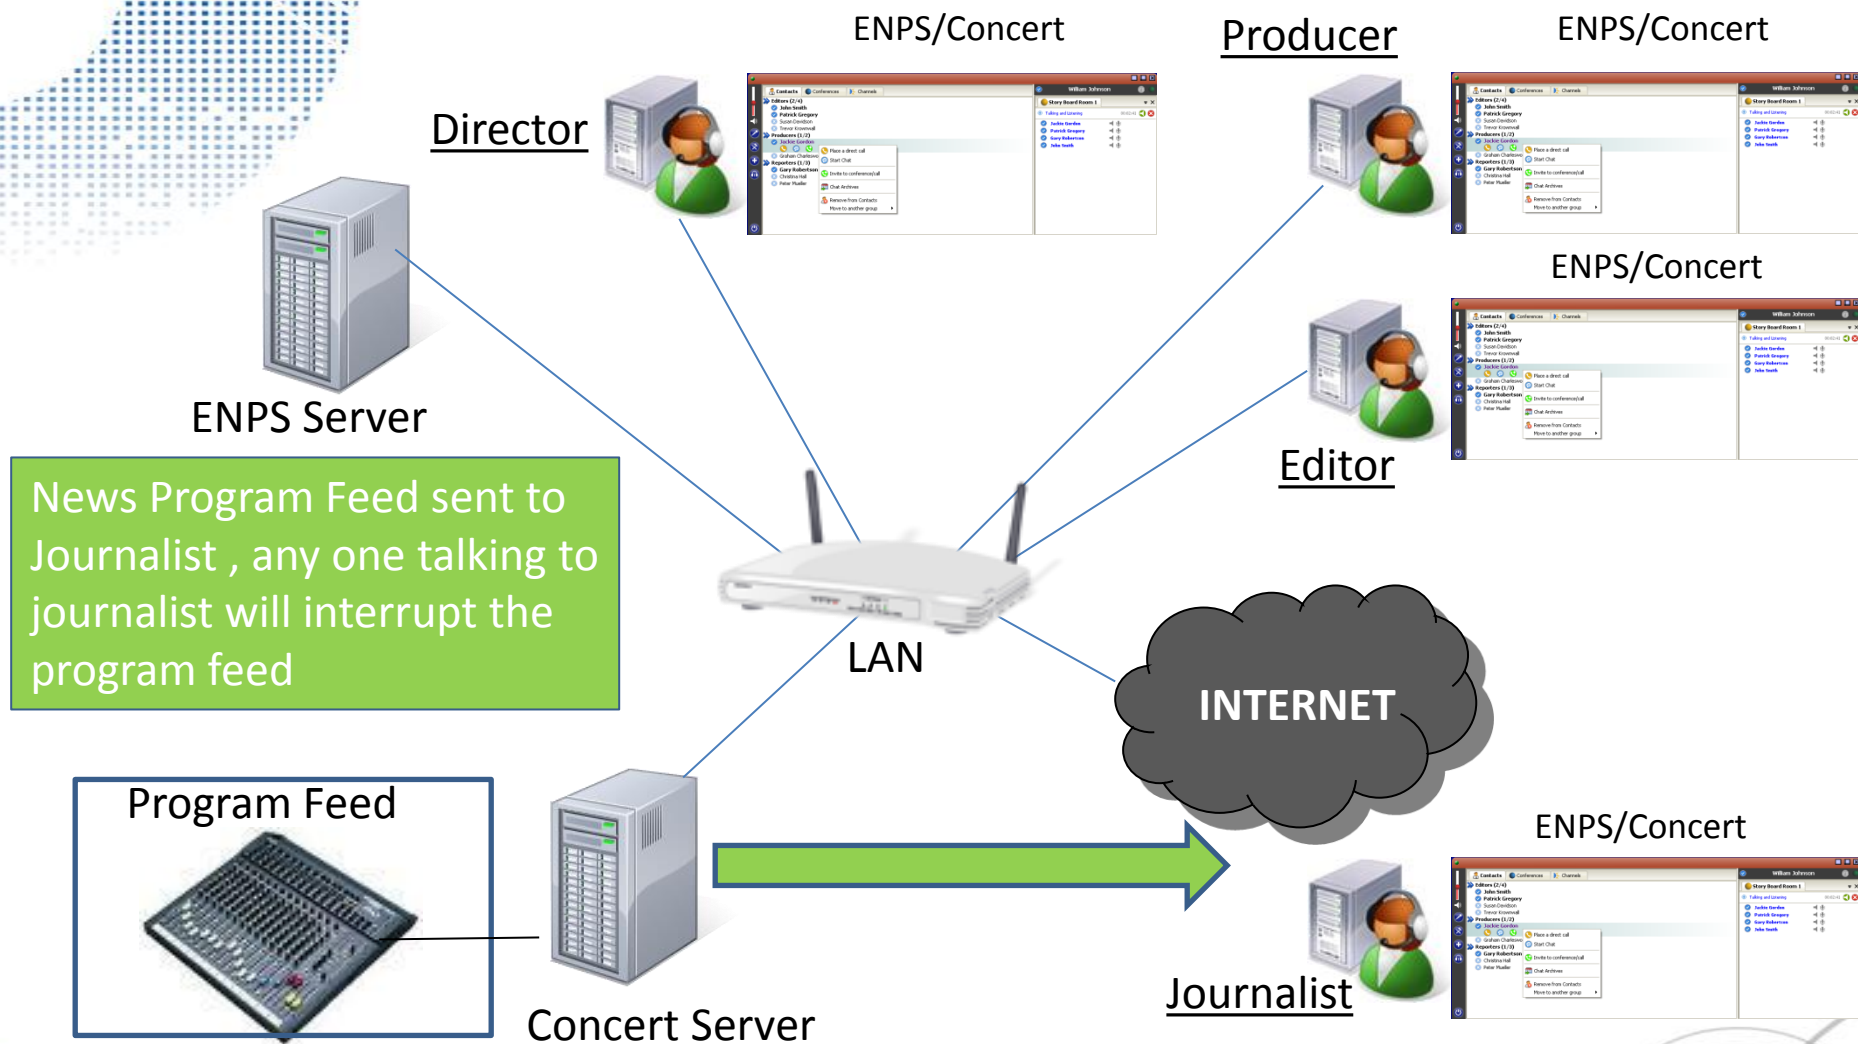

构建基于IP与云端的大通讯系统

Clear-Com 新技术及应用

吴琼

现有通讯方式

传统内通的发展瓶颈

传统内通在向指挥调度中心功能转化

- 硬件设备繁多，资金占用庞大
- 技术标准不统一，智能互联互通困难
- 控制协议不通，系统资源无法共享
- 技术更新频繁，服务与支持较难跟进
- 个性化（定制化）服务与资源配置较难实现

专业内通的未来方向

Clear-Com 的IP化进程

2010- Concert / ENPS

Producer, Director and Journalist joining a conference to discuss the content of the rundown

2010- Concert / ENPS

2010- Concert / ENPS

Clear-Com 现有支持IP化的产品

IVC-32 IVC-64 E-Dante/64

Eclipse HX 矩阵系统

Clear-Com 现有支持IP化的产品

内通系统 + 音频传输

Clear-Com 现有支持IP化的产品

Multi-channel IP V-Series

Intercom + Audio Distribution

Audio Distribution

Intercom

Clear-Com 可支持云端化的产品

Concert IP

▶ Concert Server

- 基于IP处理的中央音频处理引擎可同时支持2W、4W音频路由及控制信号处理调度
- Linux操作平台(CentOS 6.2 or RHEL 6)
- 可单独服务器运行，也可云端配置，也可以设置为虚拟服务器运行

▶ Concert 客户端

- 可作为实体系统终端或虚拟通话面板
- 在计算机或笔记本终端运行
- 与实体面板或通话终端智能互通
- 可在 Windows 或 MAC OS X 10.5 and 10.6或更高系统