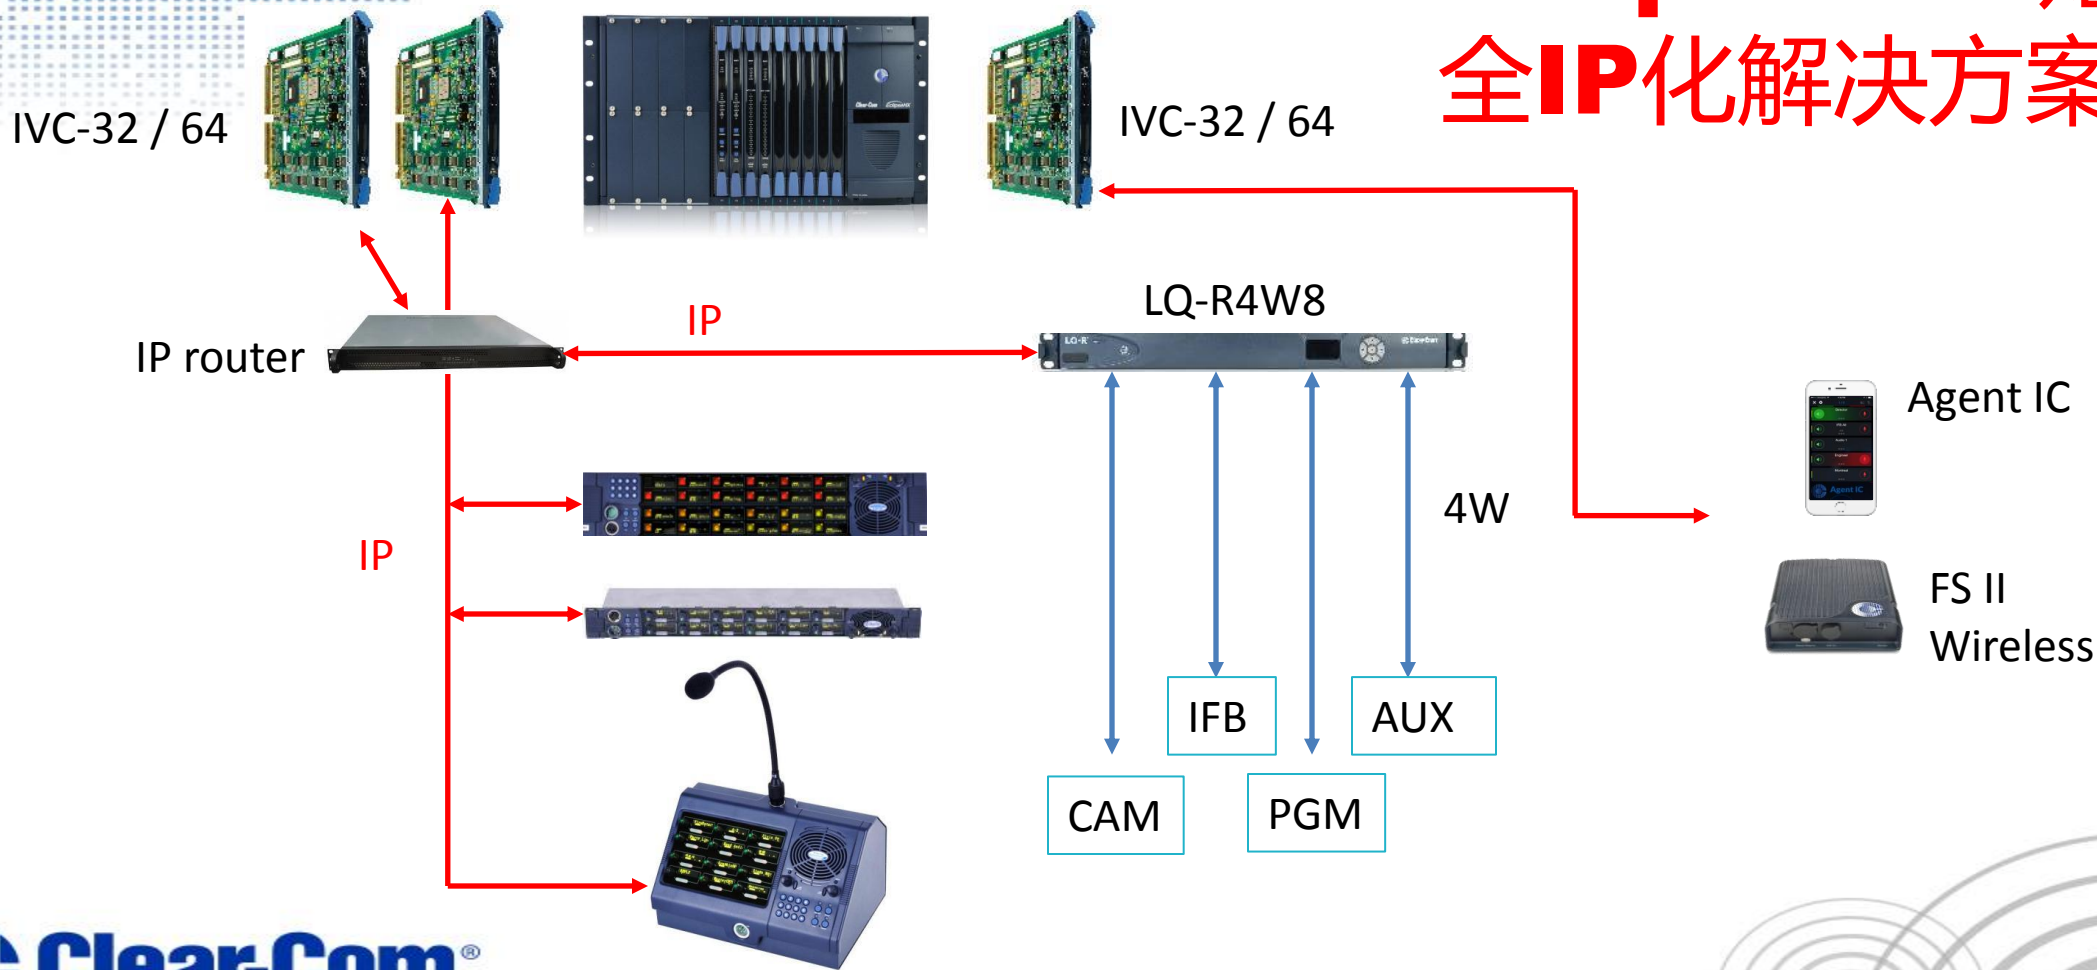

PA systems

Binaural Headsets

2-way Radios

Wire-less Systems

PL Systems

Clear-Com 现有支持IP化的产品

Eclipse HX 矩阵
单核双网自愈系统

Clear-Com 现有支持IP化的产品

Eclipse HX 矩阵 全IP化解决方案

Clear-Com 现有支持**IP**化的产品

LQ / LQ-R 系列网
络音频转换接口系统

Clear-Com 现有支持IP化的产品

Clear-Com 现有支持IP化的产品

- **2/4 Wire Module:**
For connecting intercom, radio and audio sources.
- **VOIP Module:** SIP and Radio over IP with Unicast and Multicast modes.
- **Digital Radio Module:** Supports P25, Kenwood, ICOM, Hytera, and Motorola digital radios.

Clear-Com 可支持云端化的产品

Concert IP

▶ Concert Server

- 基于IP处理的中央音频处理引擎可同时支持2W、4W音频路由及控制信号处理调度
- Linux操作平台(CentOS 6.2 or RHEL 6)
- 可单独服务器运行，也可云端配置，也可以设置为虚拟服务器运行

▶ Concert 客户端

- 可作为实体系统终端或虚拟通话面板
- 在计算机或笔记本终端运行
- 与实体面板或通话终端智能互通
- 可在 Windows 或 MAC OS X 10.5 and 10.6或更高系统