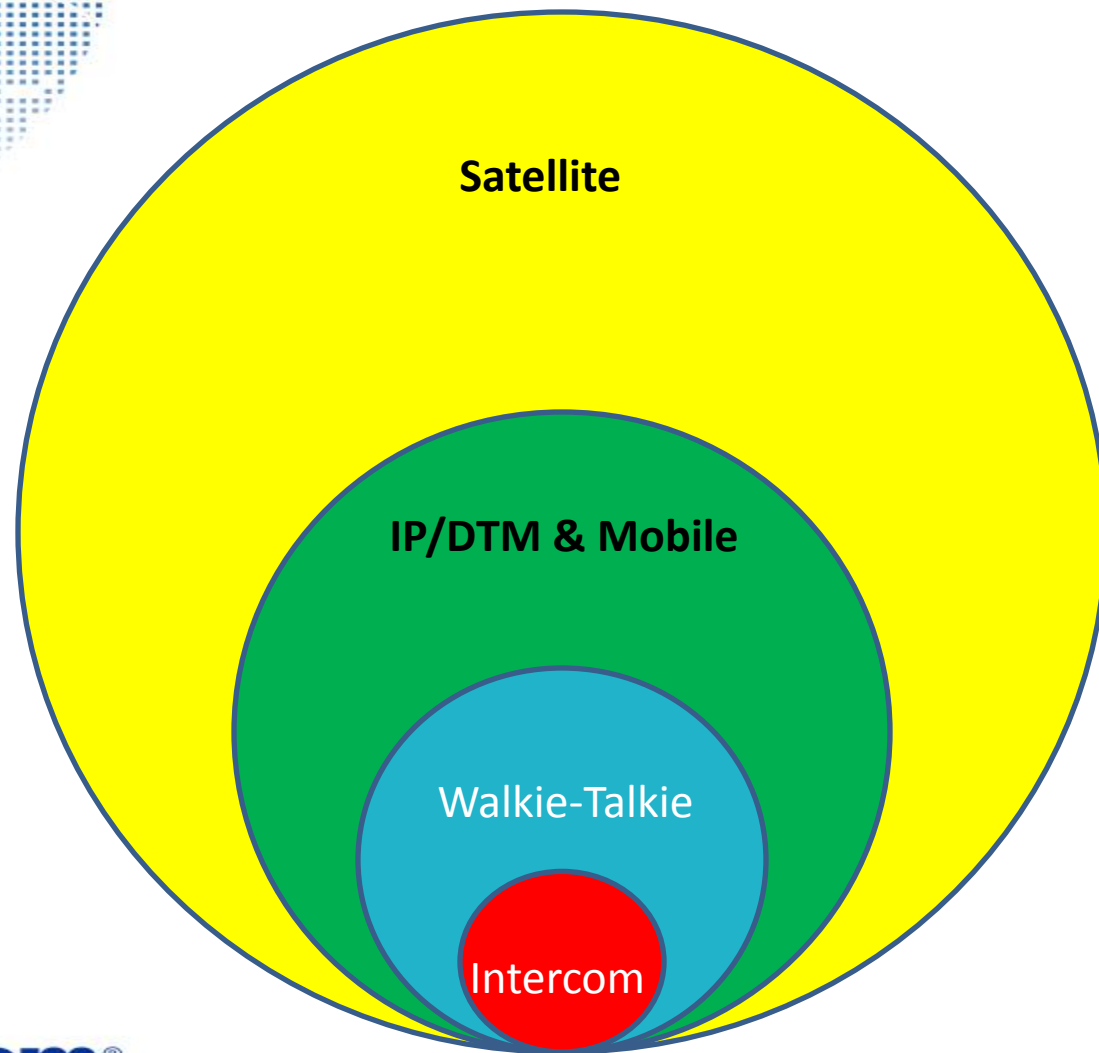

构建基于IP与云端的大通讯系统

Clear-Com 新技术及应用

吴琼

现有通讯方式

传统内通的发展瓶颈

传统内通在向指挥调度中心功能转化

- 硬件设备繁多，资金占用庞大
- 技术标准不统一，智能互联互通困难
- 控制协议不通，系统资源无法共享
- 技术更新频繁，服务与支持较难跟进
- 个性化（定制化）服务与资源配置较难实现

专业内通的未来方向