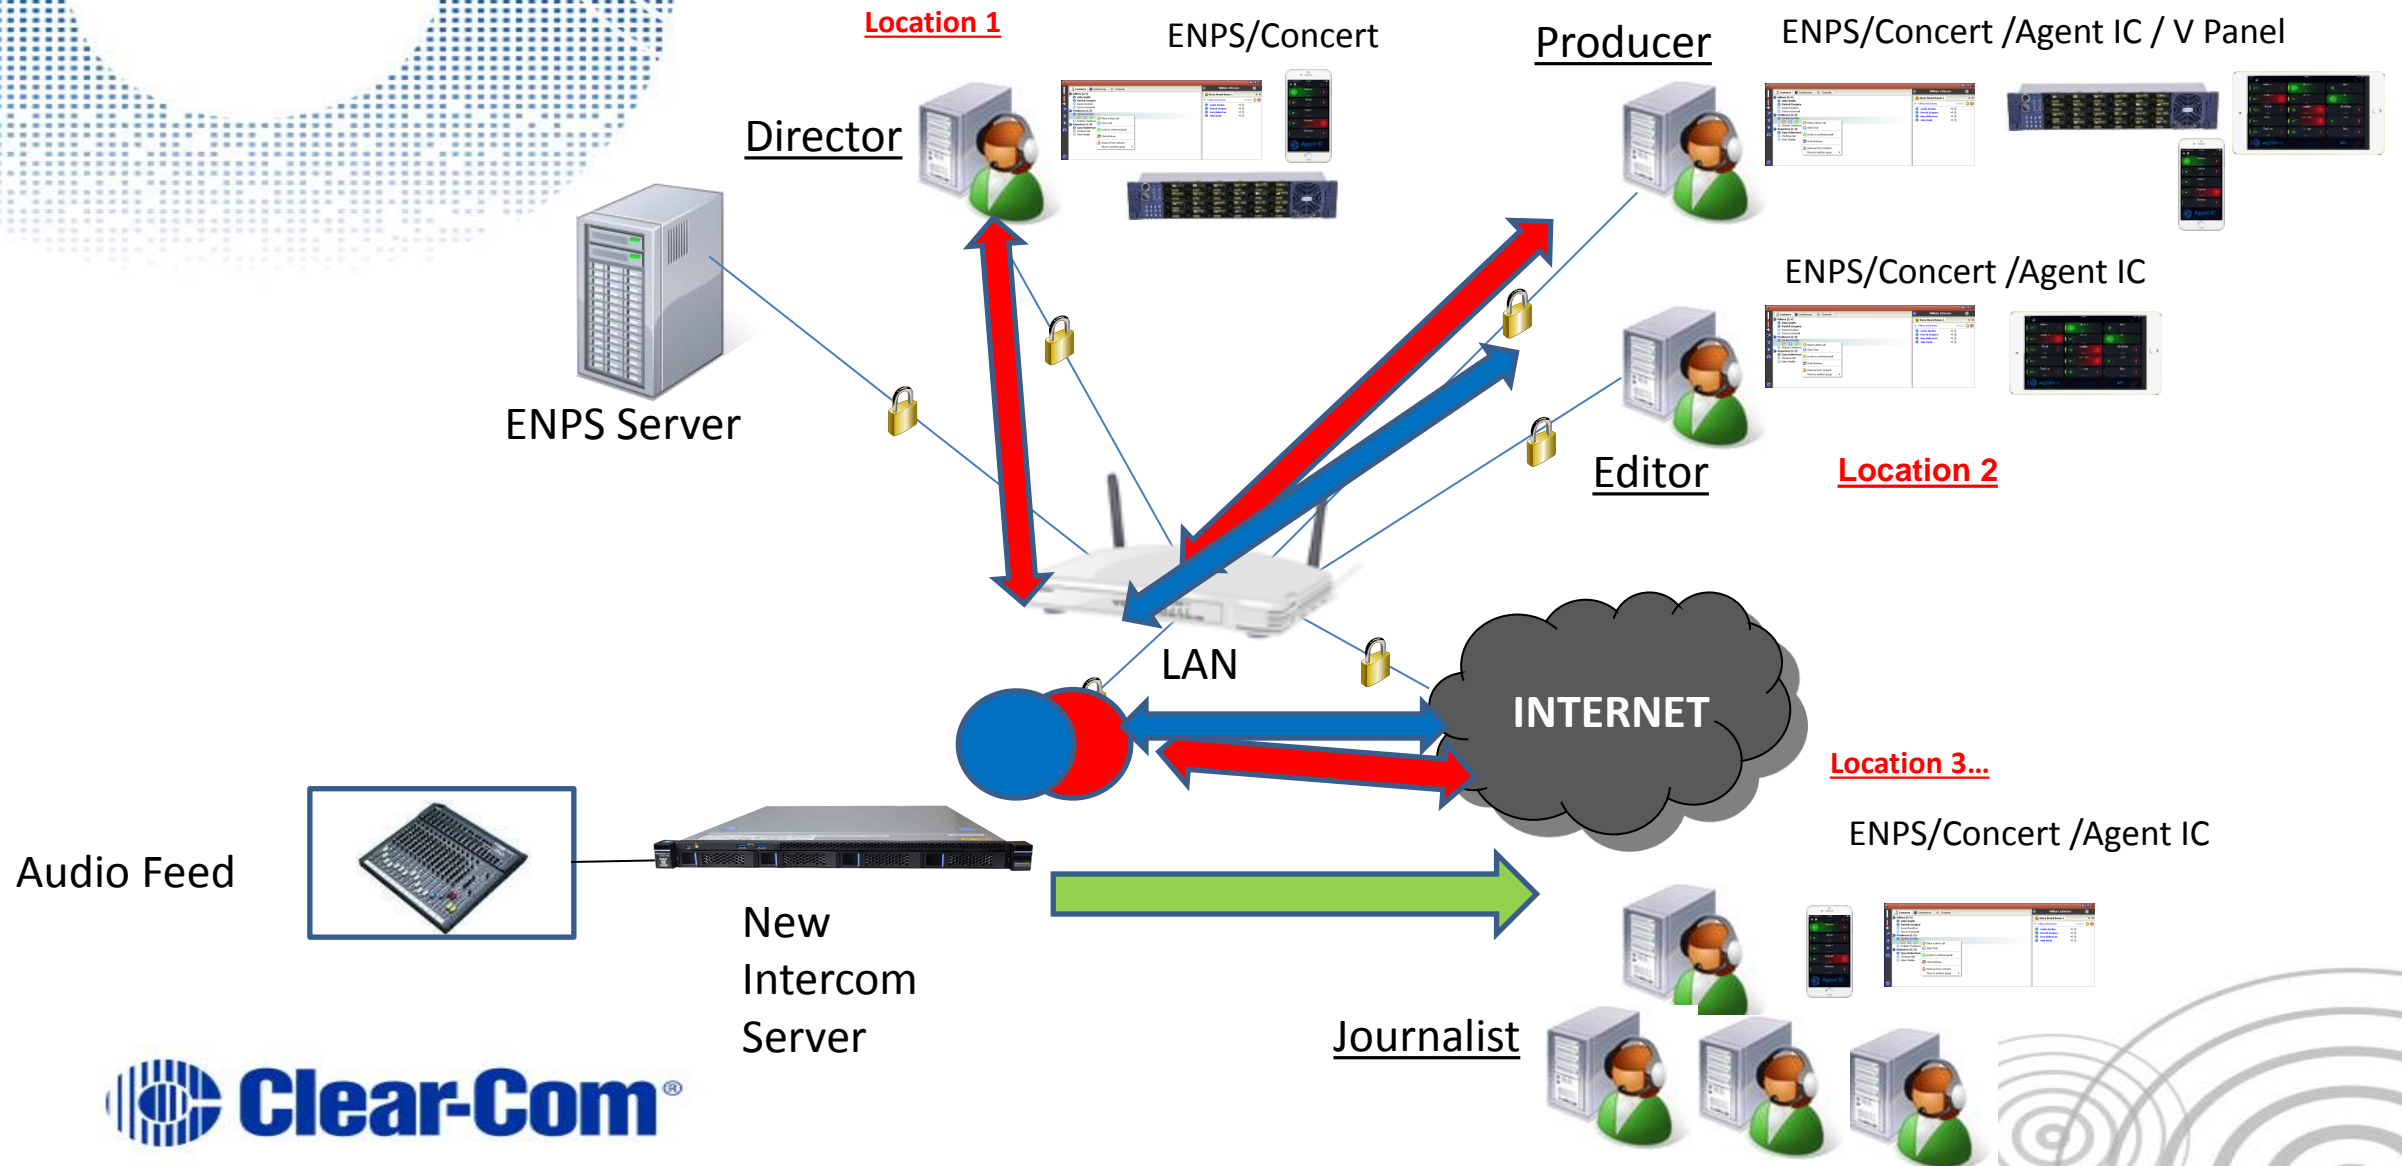

201?- Concert / Agent IC / ENPS