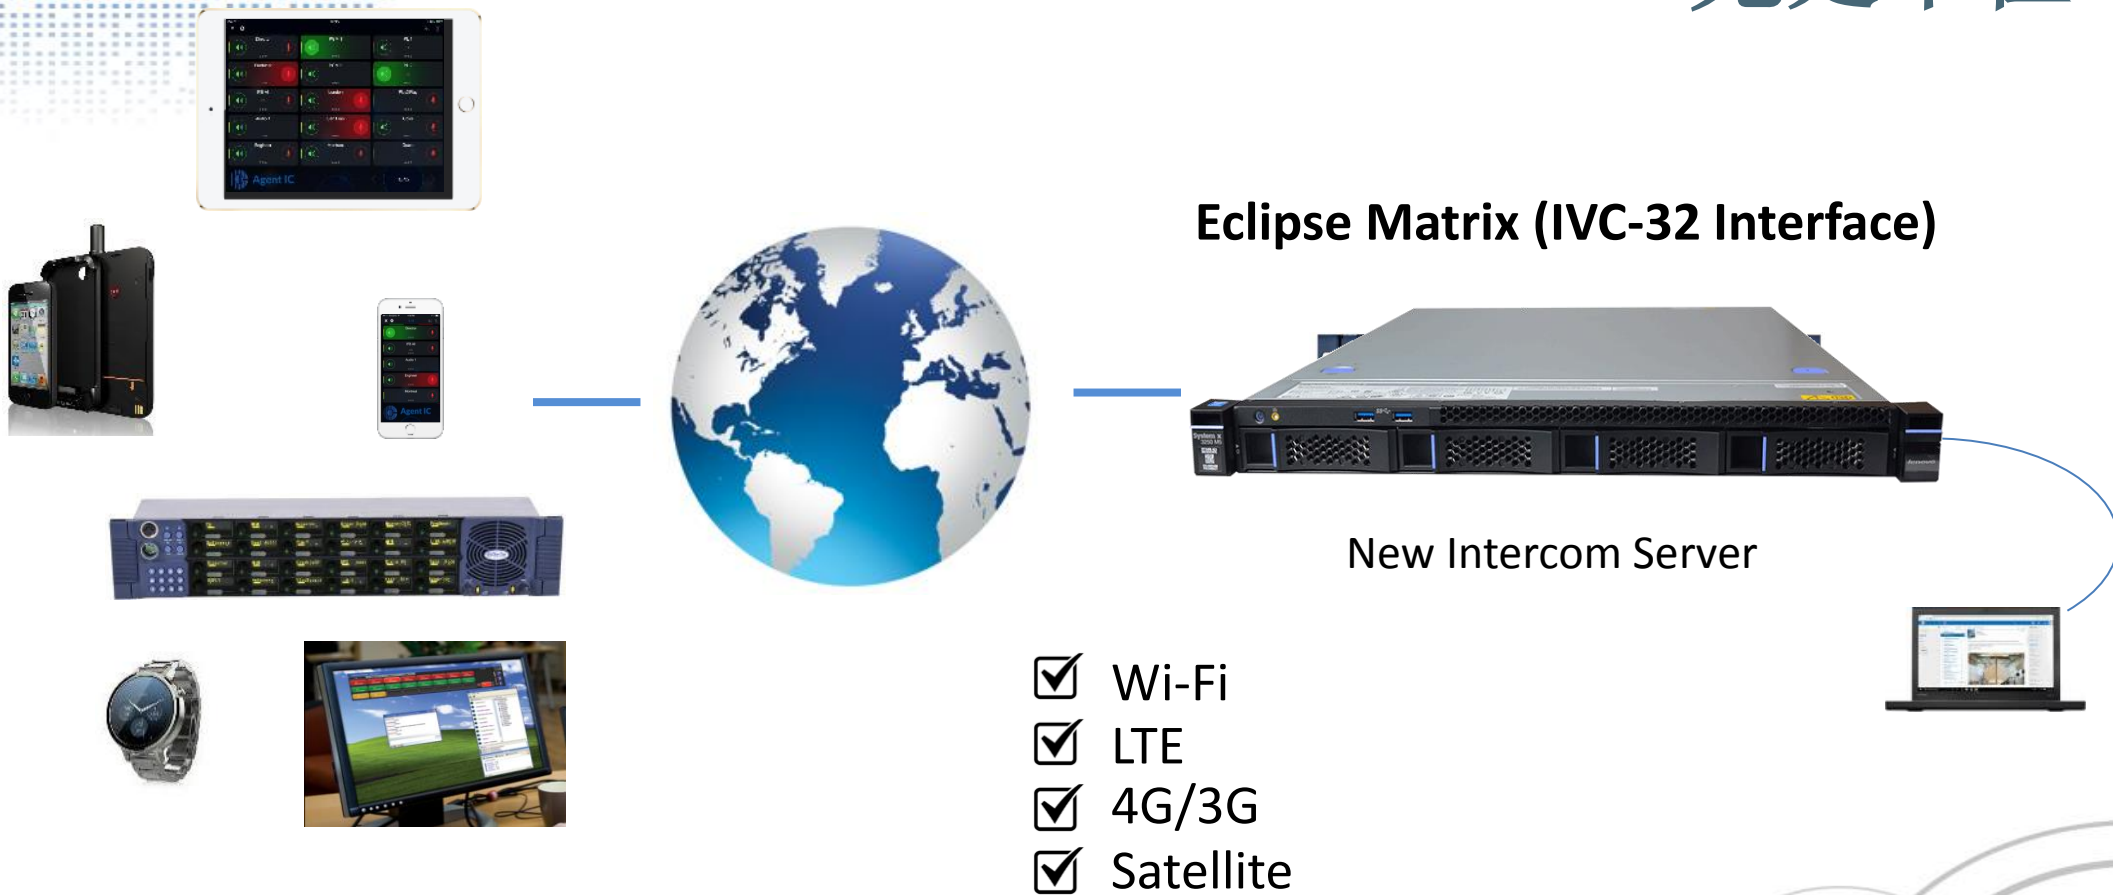

HUAWEI Coolpad

.....

Clear-Com 可支持云端化的产品

无处不在！

Eclipse Matrix (IVC-32 Interface)

- ✓ Wi-Fi
- ✓ LTE
- ✓ 4G/3G
- ✓ Satellite

Clear-Com 可支持云端化的产品

无处不在！