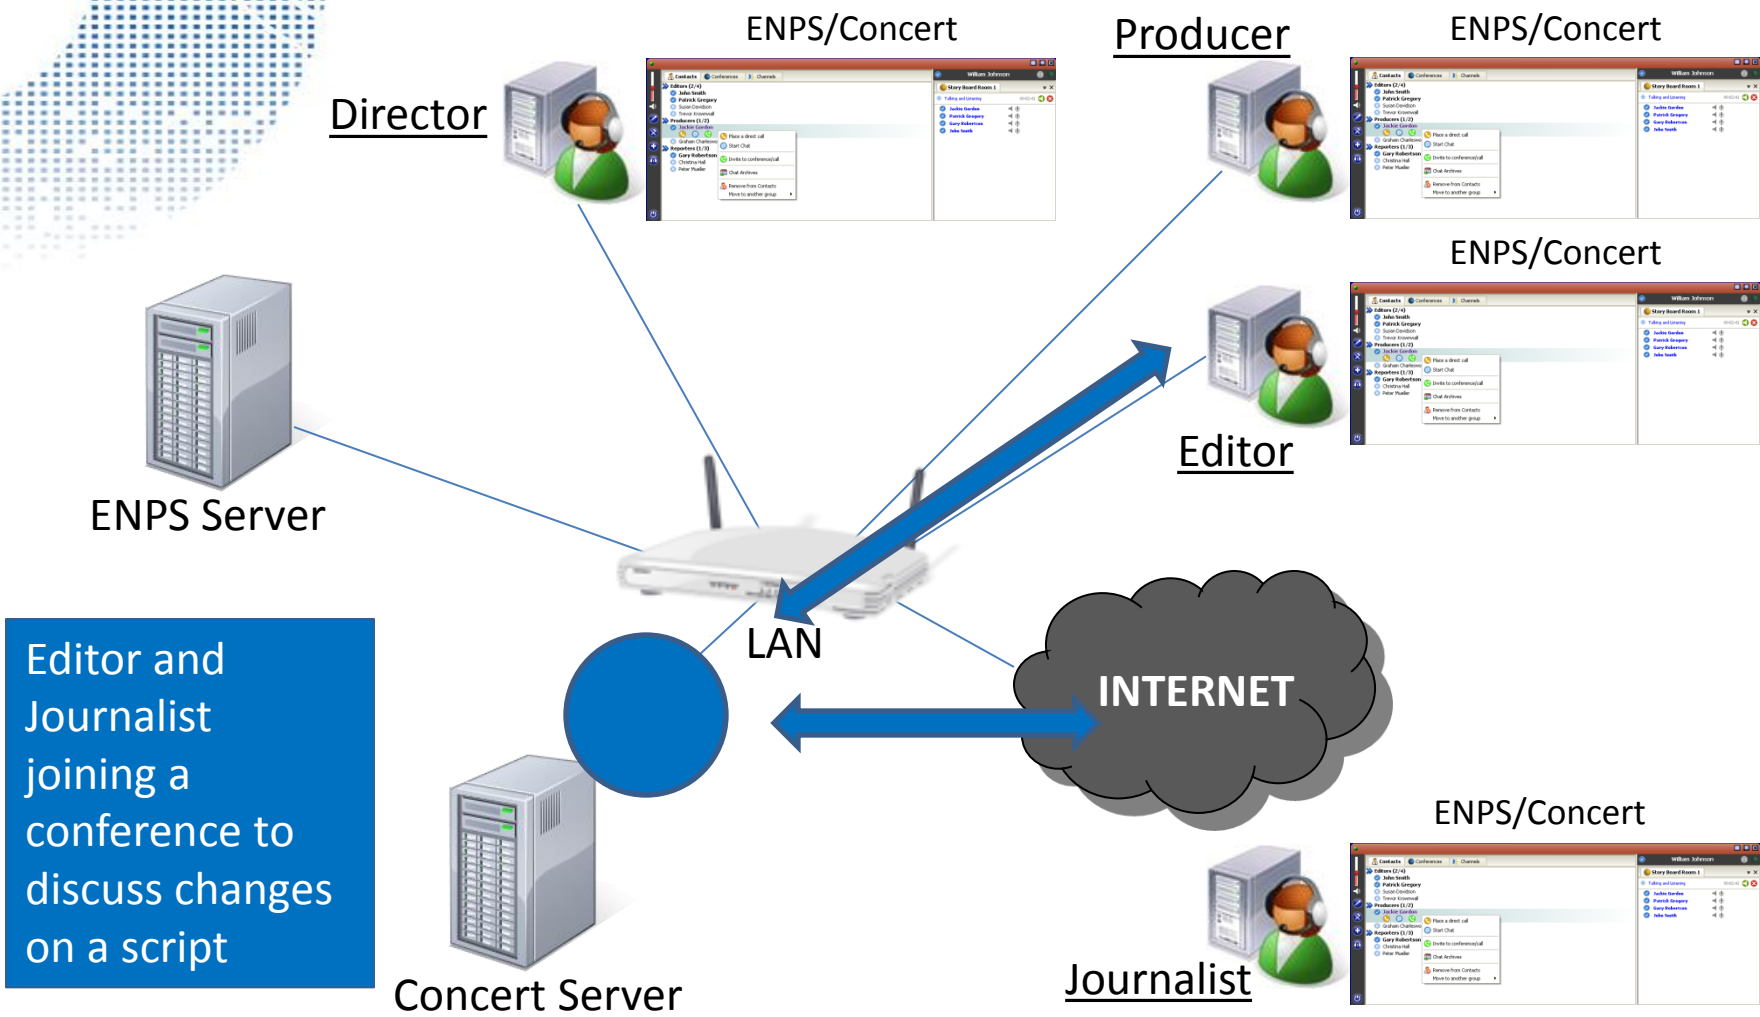

构建基于IP与云端的大通讯系统

Clear-Com 新技术及应用

吴琼

现有通讯方式

传统内通的发展瓶颈

传统内通在向指挥调度中心功能转化

- 硬件设备繁多，资金占用庞大
- 技术标准不统一，智能互联互通困难
- 控制协议不通，系统资源无法共享
- 技术更新频繁，服务与支持较难跟进
- 个性化（定制化）服务与资源配置较难实现

专业内通的未来方向

Clear-Com 的IP化进程

2010- Concert / ENPS

Producer, Director and Journalist joining a conference to discuss the content of the rundown

2010- Concert / ENPS

2010- Concert / ENPS

Clear-Com 现有支持IP化的产品

IVC-32 IVC-64 E-Dante/64

Eclipse HX 矩阵系统

Clear-Com 现有支持IP化的产品

内通系统 + 音频传输

Clear-Com 现有支持IP化的产品

Multi-channel IP V-Series

Intercom + Audio Distribution

Audio Distribution

Intercom

Clear-Com 可支持云端化的产品

Concert IP

▶ Concert Server

- 基于IP处理的中央音频处理引擎可同时支持2W、4W音频路由及控制信号处理调度
- Linux操作平台(CentOS 6.2 or RHEL 6)
- 可单独服务器运行，也可云端配置，也可以设置为虚拟服务器运行

▶ Concert 客户端

- 可作为实体系统终端或虚拟通话面板
- 在计算机或笔记本终端运行
- 与实体面板或通话终端智能互通
- 可在 Windows 或 MAC OS X 10.5 and 10.6或更高系统