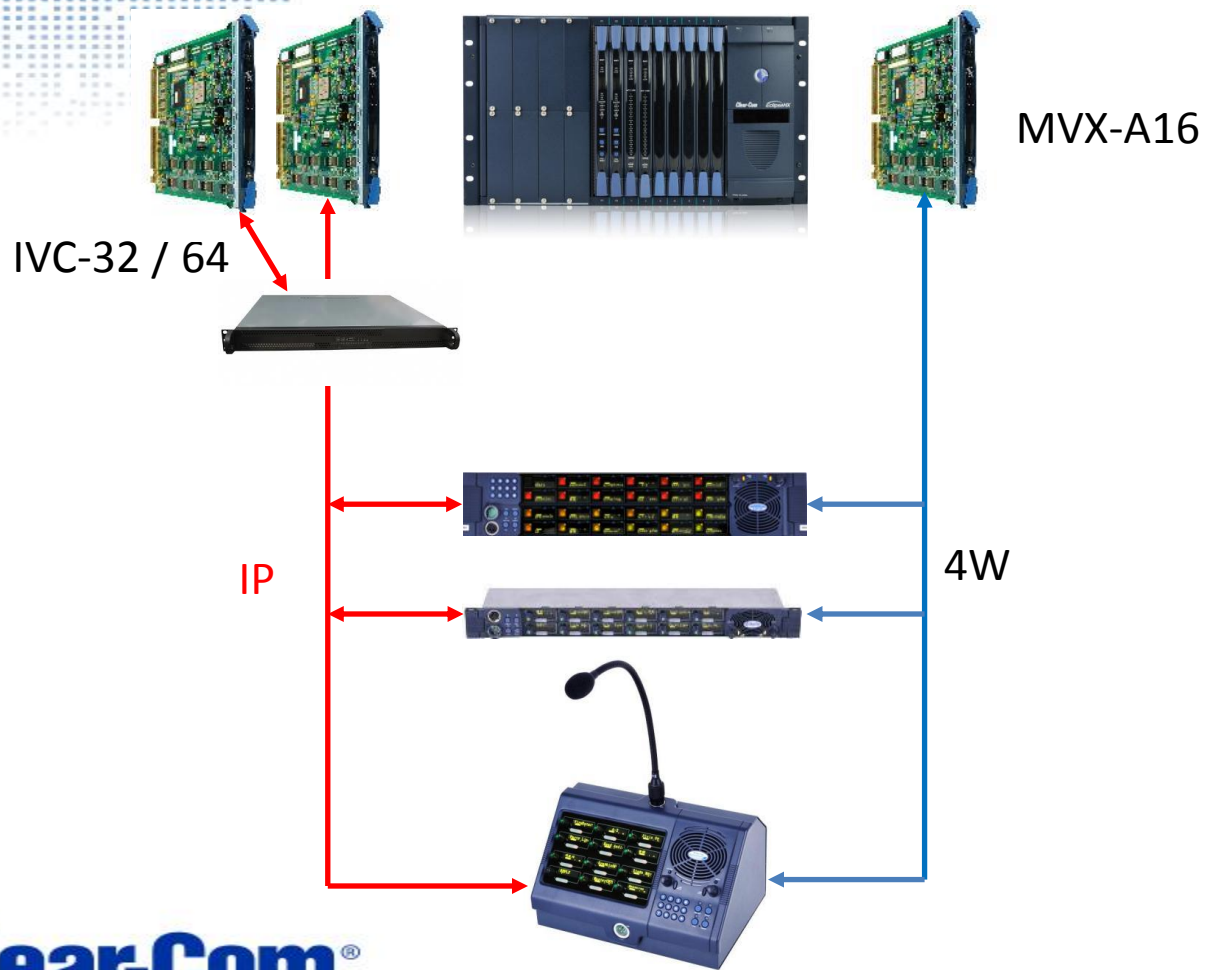

Clear-Com 现有支持IP化的产品

Eclipse HX 矩阵
单核双网自愈系统