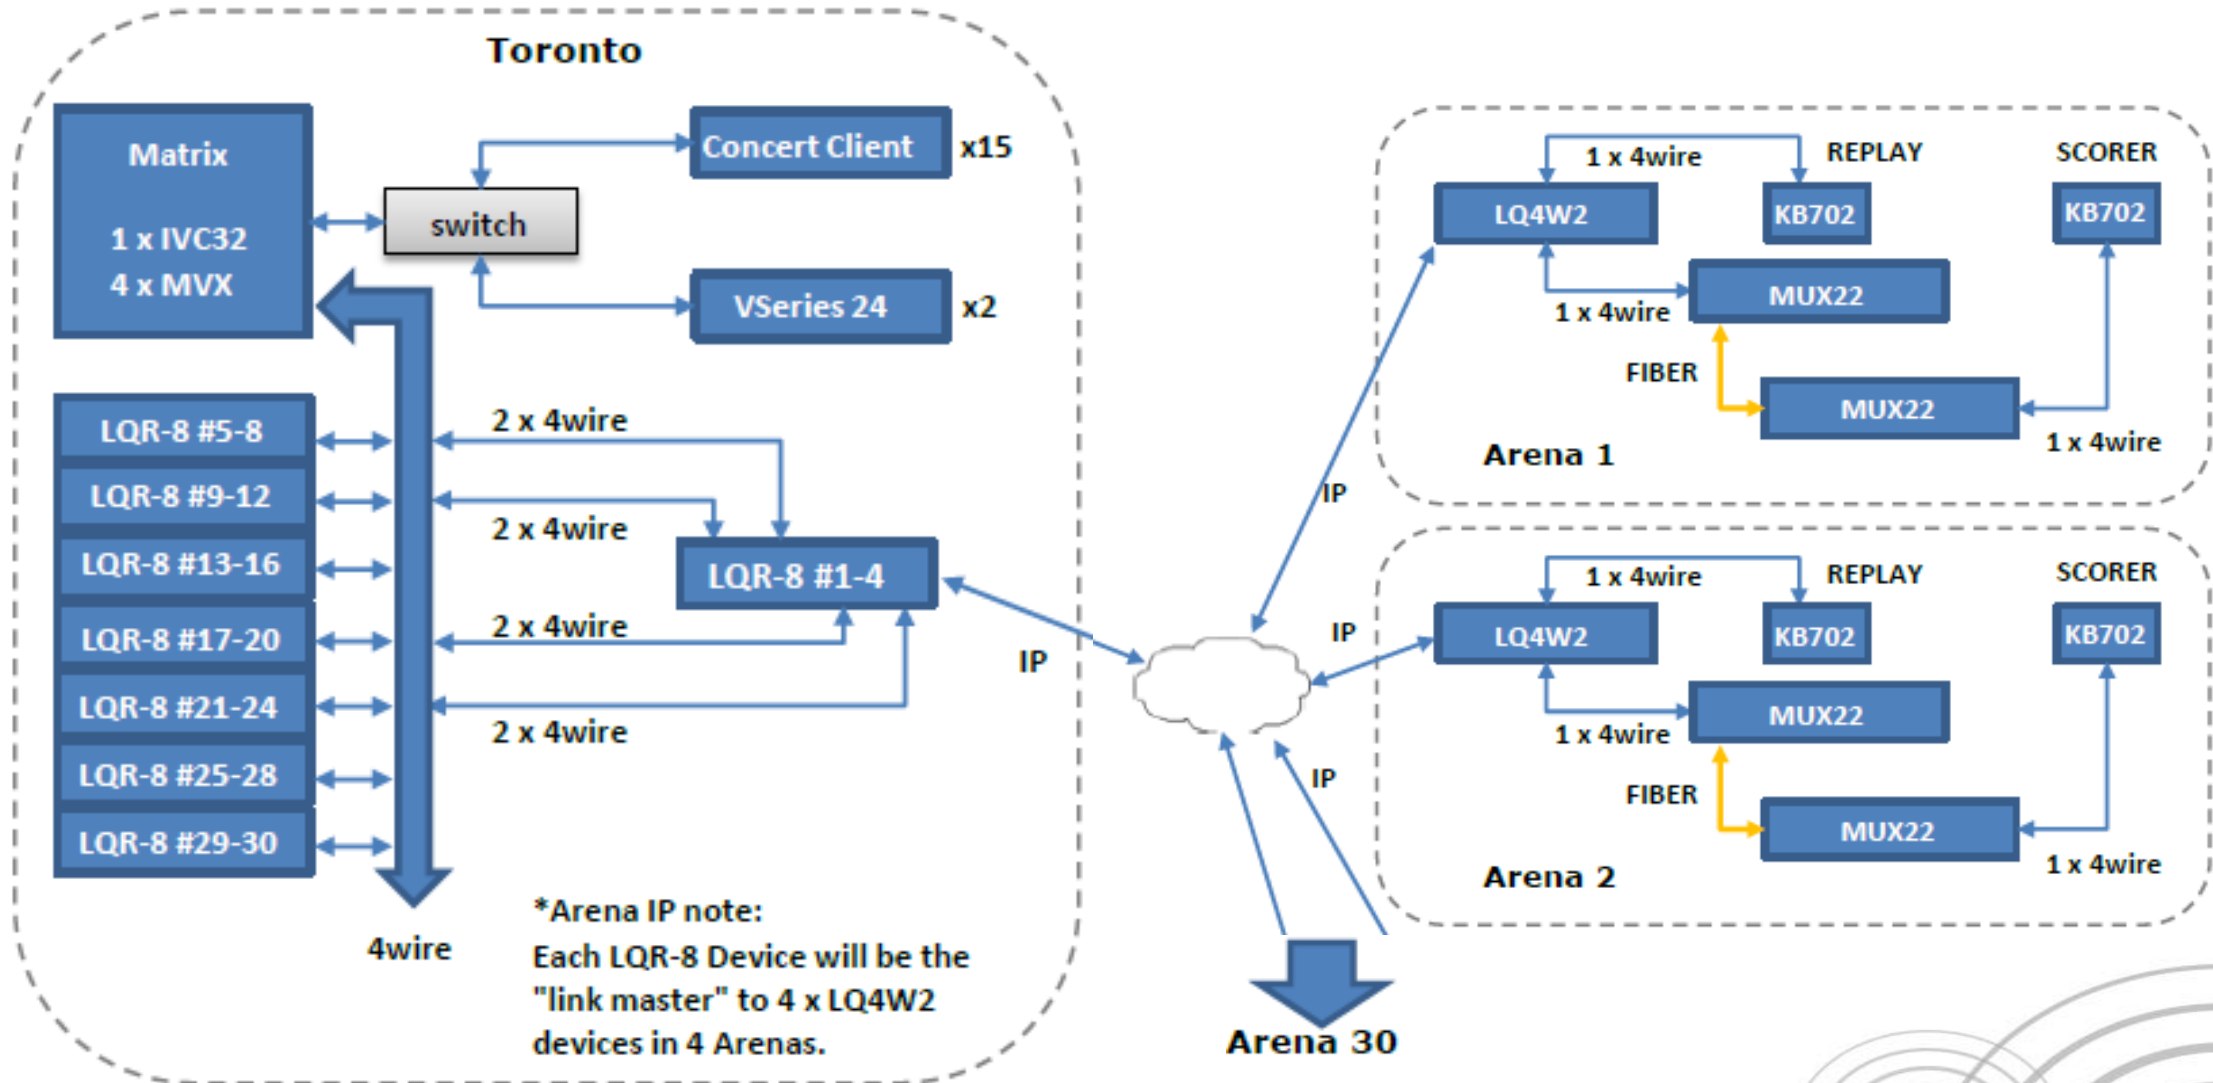

i Cloud

主题公园系统的新宠

Disney 上海 – Ride系统

Disney 上海 – Entertainment系统

Disney LA 系统

Disney HK 系统

新型主题剧院系统的新宠

Han Show – Entertainment系统

体育赛事

MLB 棒球回放系统 - 网络运营中心

Boston

Los Angeles

MLB 棒球回放系统 - 现场

Ballpark

NHL 曲棍球球员回放系统

CSL 中超赛事传输系统

- ◆ 音视频传输系统
 - Clear-Com IPtec VNP-100 (H.264 12Mbps@4:2:2 10-bit)
- ◆ 通话指挥系统
 - Clear-Com Eclipse Delta over IP

Thank You