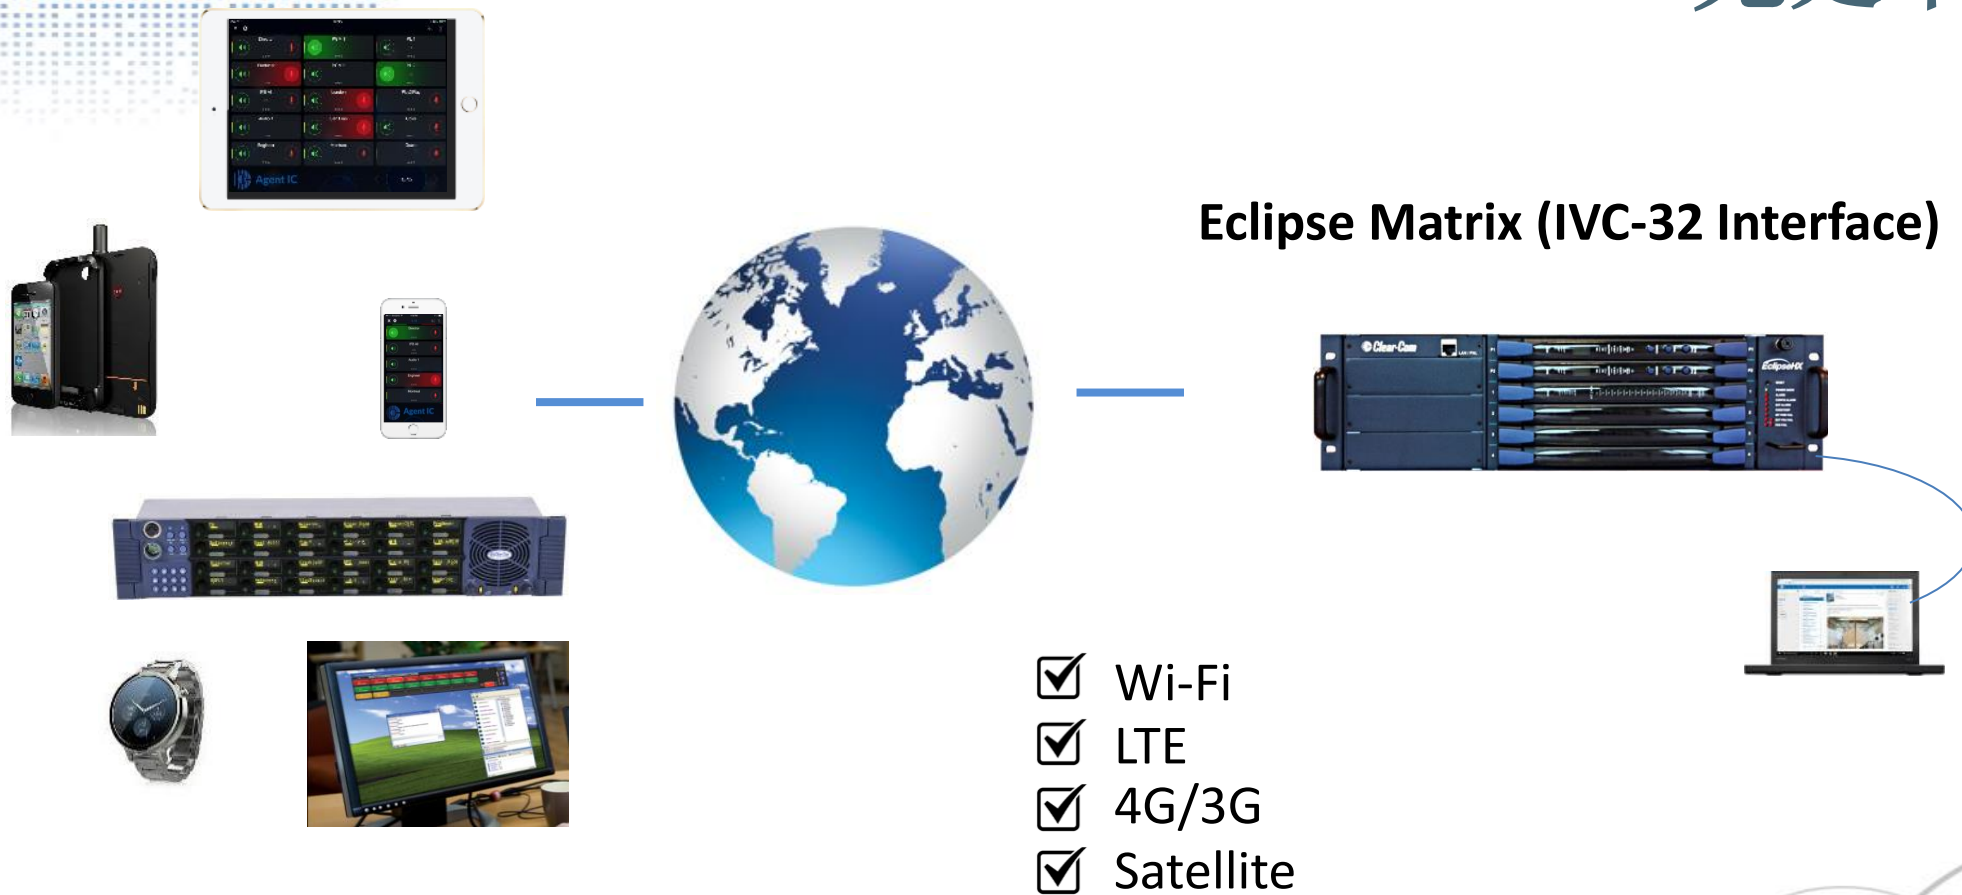

HUAWEI Coolpad

.....

Clear-Com 可支持云端化的产品

无处不在！

Eclipse Matrix (IVC-32 Interface)

- ✓ Wi-Fi
- ✓ LTE
- ✓ 4G/3G
- ✓ Satellite

Clear-Com 可支持云端化的产品

无处不在！