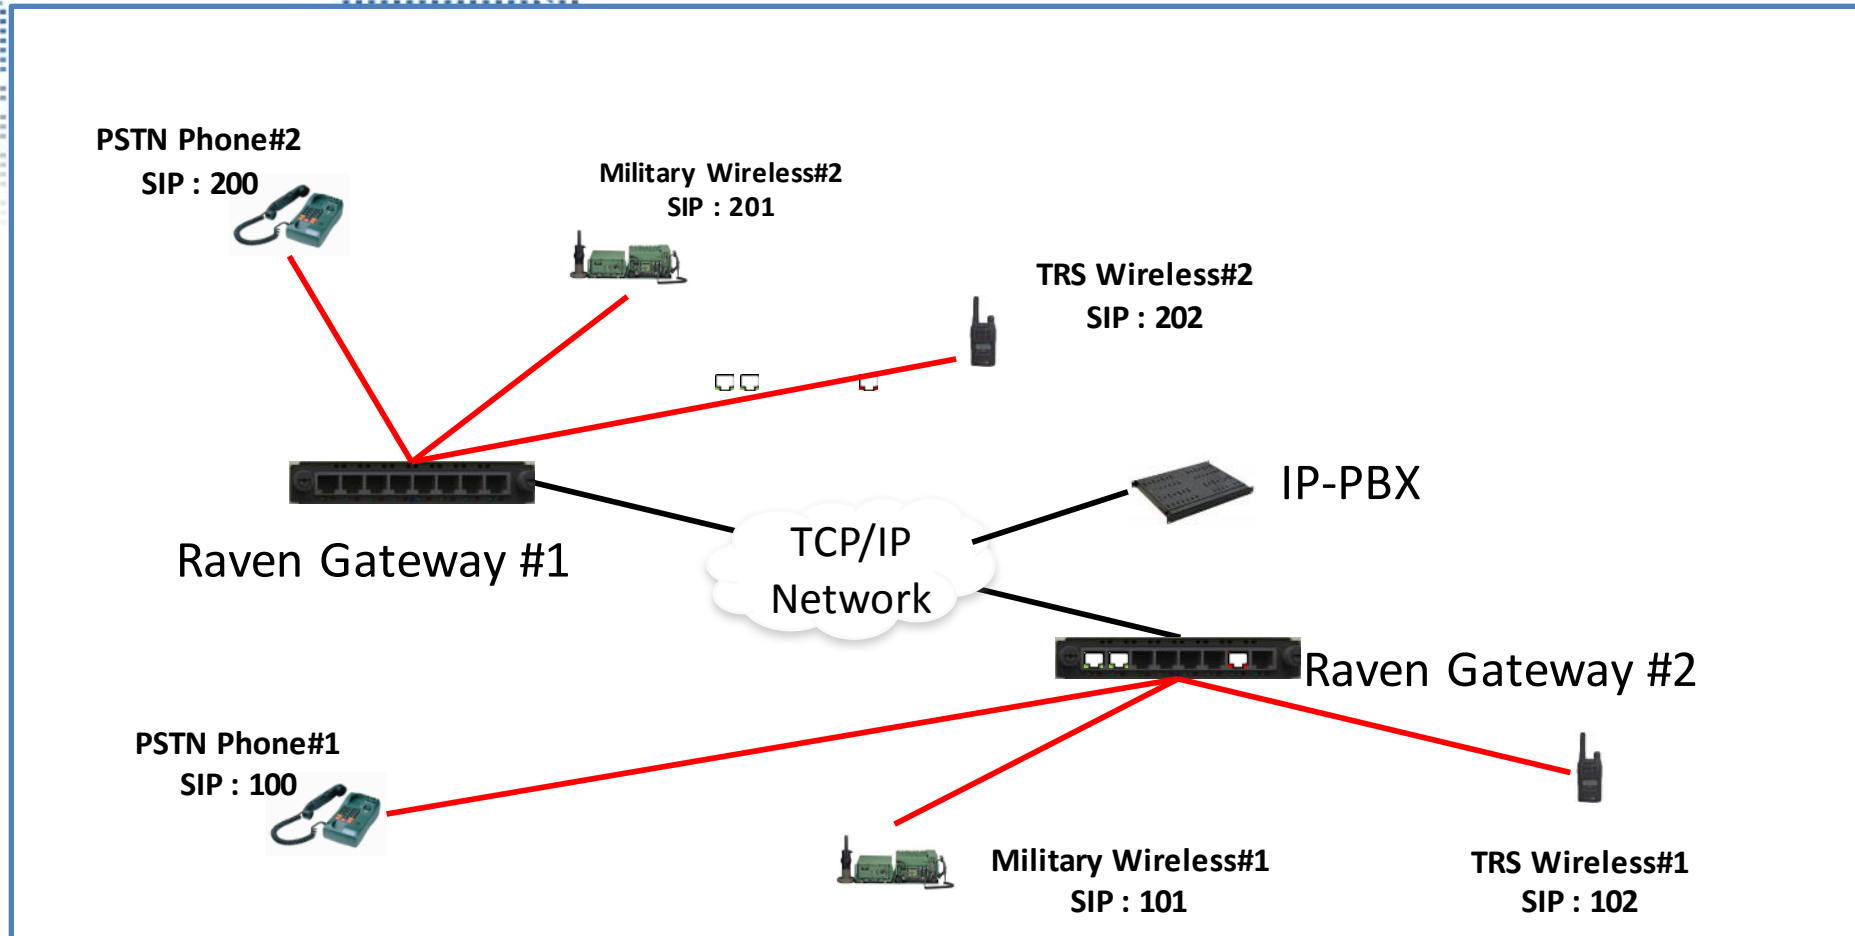

Gateway
系列网络
接入系统

Clear-Com 现有支持IP化的产品

Gateway 系列网络 接入系统

Clear-Com 现有支持IP化的产品

Gateway 系列网络 接入系统

Clear-Com 可支持云端化的产品

Concert IP

Agent-IC

Clear-Com 可支持云端化的产品

Concert IP

▶ Concert Server

- 基于IP处理的中央音频处理引擎可同时支持2W、4W音频路由及控制信号处理调度
- Linux操作平台(CentOS 6.2 or RHEL 6)
- 可单独服务器运行，也可云端配置，也可以设置为虚拟服务器运行

▶ Concert 客户端

- 可作为实体系统终端或虚拟通话面板
- 在计算机或笔记本终端运行
- 与实体面板或通话终端智能互通
- 可在 Windows 或 MAC OS X 10.5 and 10.6或更高系统