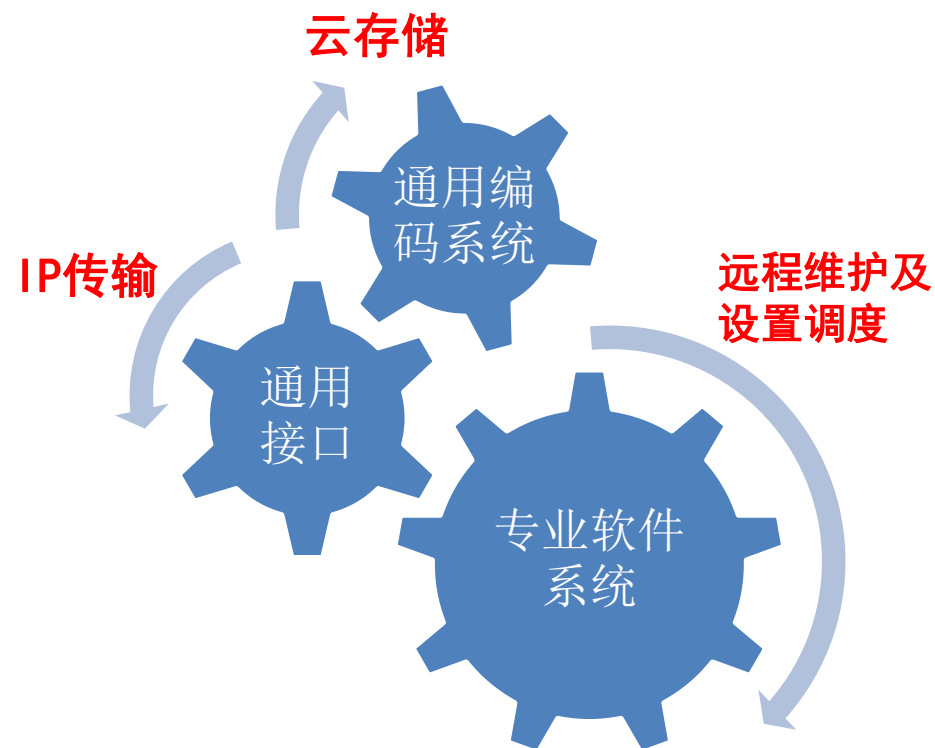

构建基于IP与云端的大通讯系统

Clear-Com 新技术及应用

吴琼

现有通讯方式

传统内通的发展瓶颈

传统内通在向指挥调度中心功能转化

- 硬件设备繁多，资金占用庞大
- 技术标准不统一，智能互联互通困难
- 控制协议不通，系统资源无法共享
- 技术更新频繁，服务与支持较难跟进
- 个性化（定制化）服务与资源配置较难实现

专业内通的未来方向