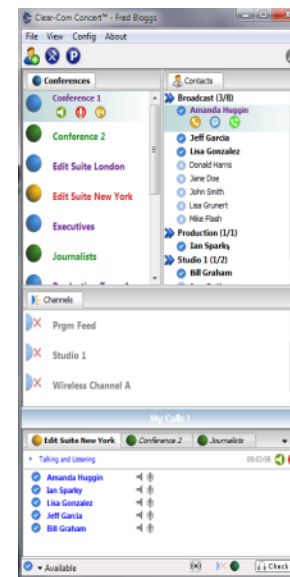

Clear-Com 可支持云端化的产品

Concert IP

▶ Concert Server

- 基于IP处理的中央音频处理引擎可同时支持2W、4W音频路由及控制信号处理调度
- Linux操作平台(CentOS 6.2 or RHEL 6)
- 可单独服务器运行，也可云端配置，也可以设置为虚拟服务器运行

▶ Concert 客户端

- 可作为实体系统终端或虚拟通话面板
- 在计算机或笔记本终端运行
- 与实体面板或通话终端智能互通
- 可在 Windows 或 MAC OS X 10.5 and 10.6或更高系统

▶ Concert Management Interface (CMI)

- 可管理用户终端、会议、通道、接口、授权以及事件管理