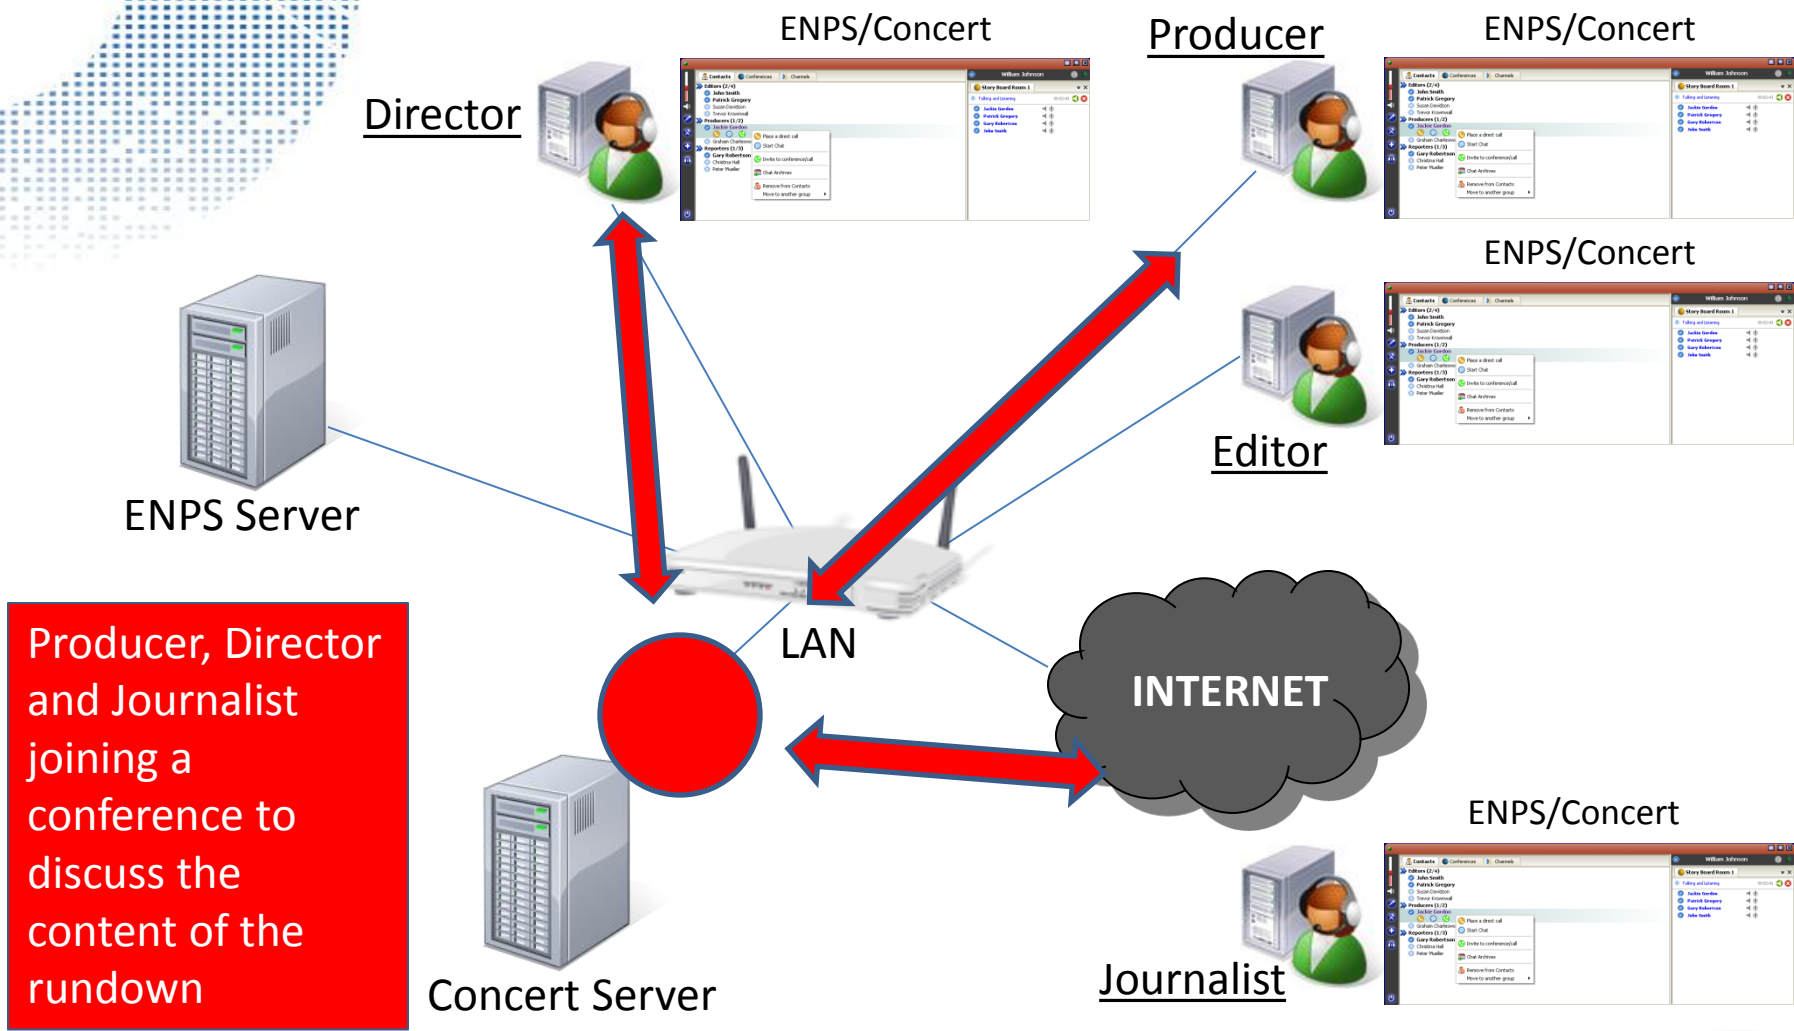

构建基于IP与云端的大通讯系统

Clear-Com 新技术及应用

吴琼

现有通讯方式

传统内通的发展瓶颈

传统内通在向指挥调度中心功能转化

- 硬件设备繁多，资金占用庞大
- 技术标准不统一，智能互联互通困难
- 控制协议不通，系统资源无法共享
- 技术更新频繁，服务与支持较难跟进
- 个性化（定制化）服务与资源配置较难实现

专业内通的未来方向

Clear-Com 的IP化进程

2010- Concert / ENPS

Producer, Director and Journalist joining a conference to discuss the content of the rundown

2010- Concert / ENPS

2010- Concert / ENPS

Clear-Com 现有支持IP化的产品

IVC-32 IVC-64 E-Dante/64

Eclipse HX 矩阵系统

Clear-Com 现有支持IP化的产品

内通系统 + 音频传输

Clear-Com 现有支持IP化的产品

Multi-channel IP V-Series

Intercom + Audio Distribution

Audio Distribution

Intercom

Clear-Com 可支持云端化的产品

Concert IP

▶ Concert Server

- 基于IP处理的中央音频处理引擎可同时支持2W、4W音频路由及控制信号处理调度
- Linux操作平台(CentOS 6.2 or RHEL 6)
- 可单独服务器运行，也可云端配置，也可以设置为虚拟服务器运行

▶ Concert 客户端

- 可作为实体系统终端或虚拟通话面板
- 在计算机或笔记本终端运行
- 与实体面板或通话终端智能互通
- 可在 Windows 或 MAC OS X 10.5 and 10.6或更高系统