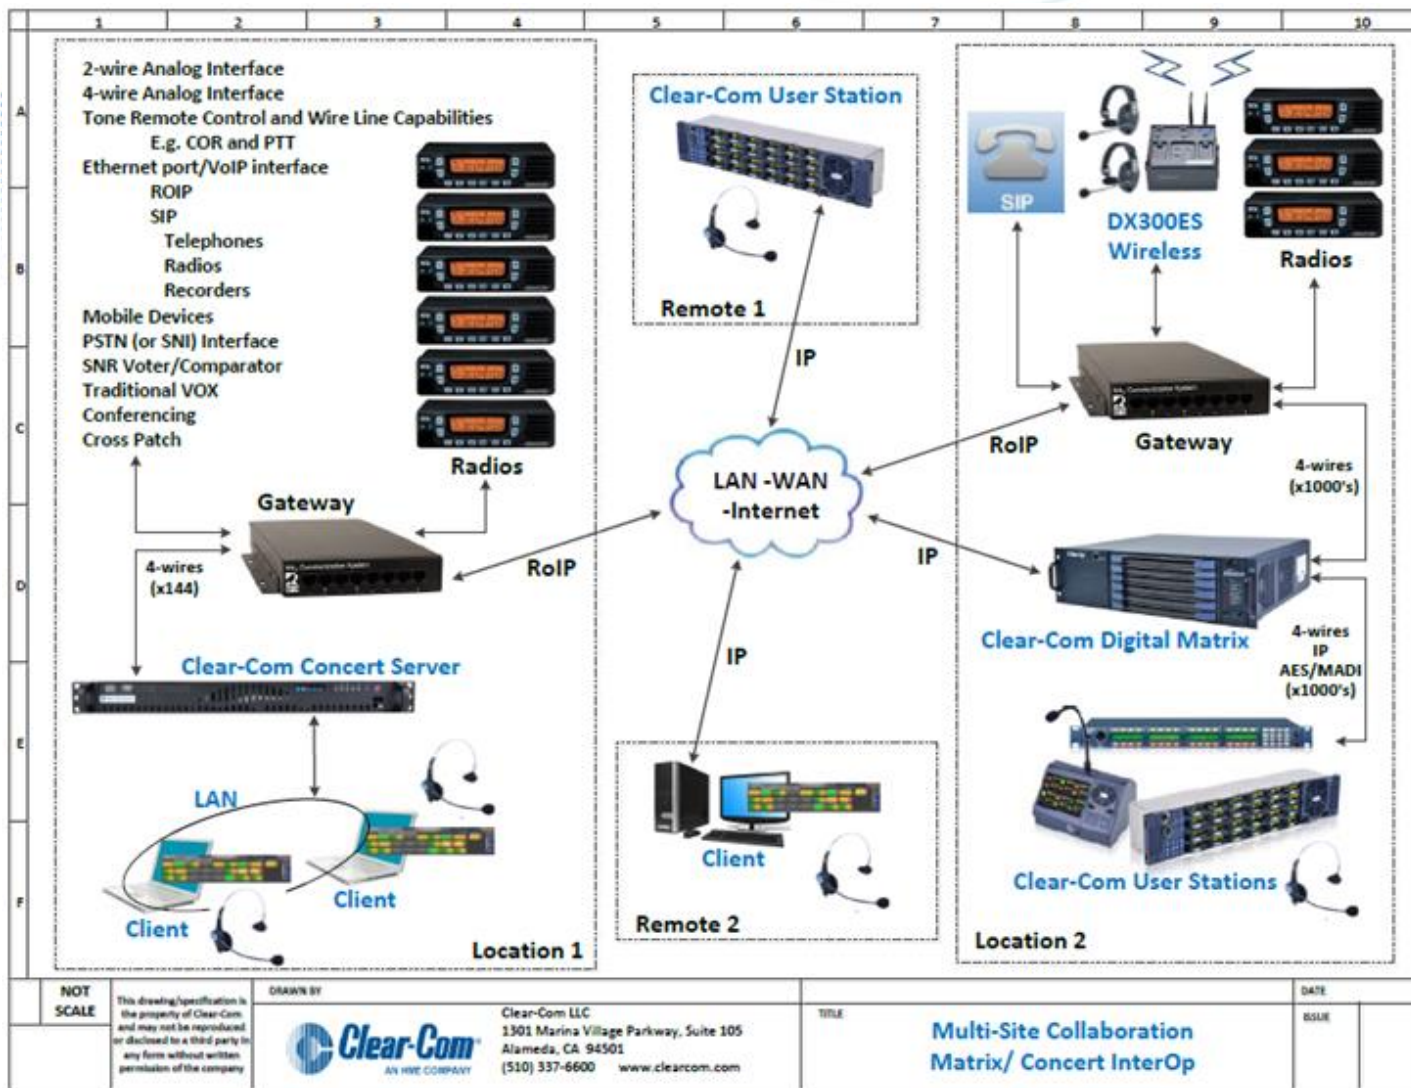

Clear-Com 现有支持IP化的产品

Gateway 系列网络 接入系统