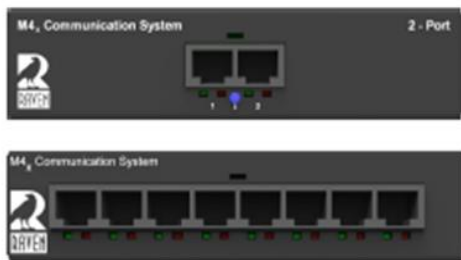

Eclipse HX 矩阵 全IP化解决方案

Clear-Com 现有支持**IP**化的产品

LQ / LQ-R 系列网
络音频转换接口系统

Clear-Com 现有支持IP化的产品

Clear-Com 现有支持IP化的产品

- **2/4 Wire Module:**
For connecting intercom, radio and audio sources.
- **VOIP Module:** SIP and Radio over IP with Unicast and Multicast modes.
- **Digital Radio Module:** Supports P25, Kenwood, ICOM, Hytera, and Motorola digital radios.