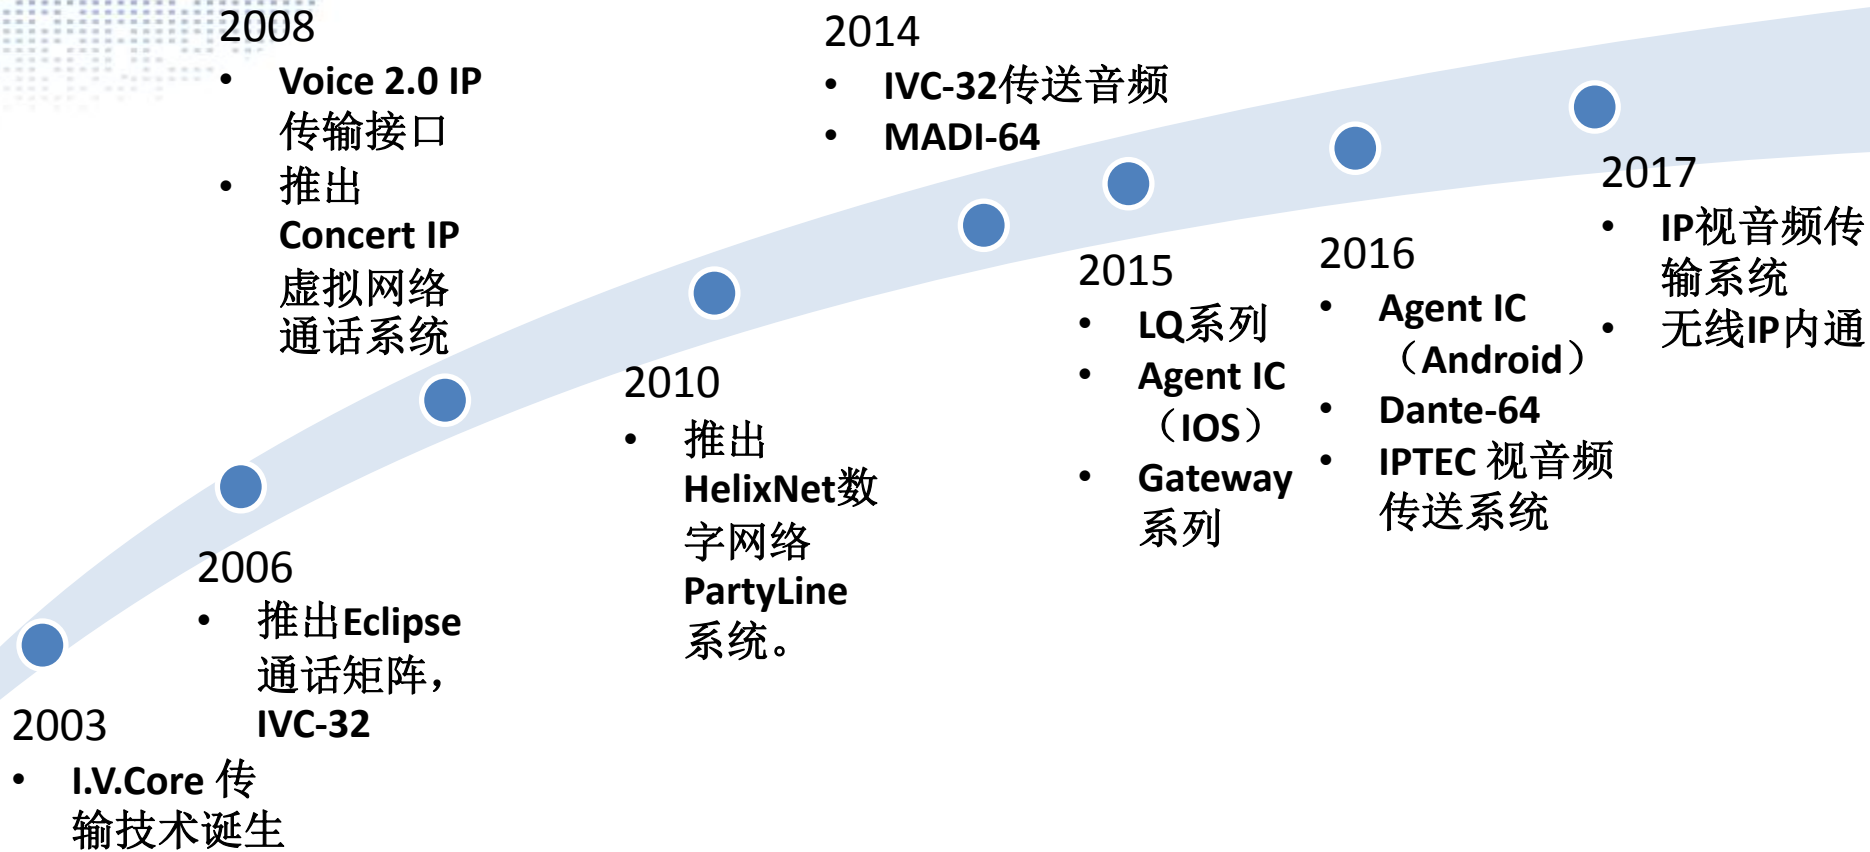

Clear-Com 的IP化进程