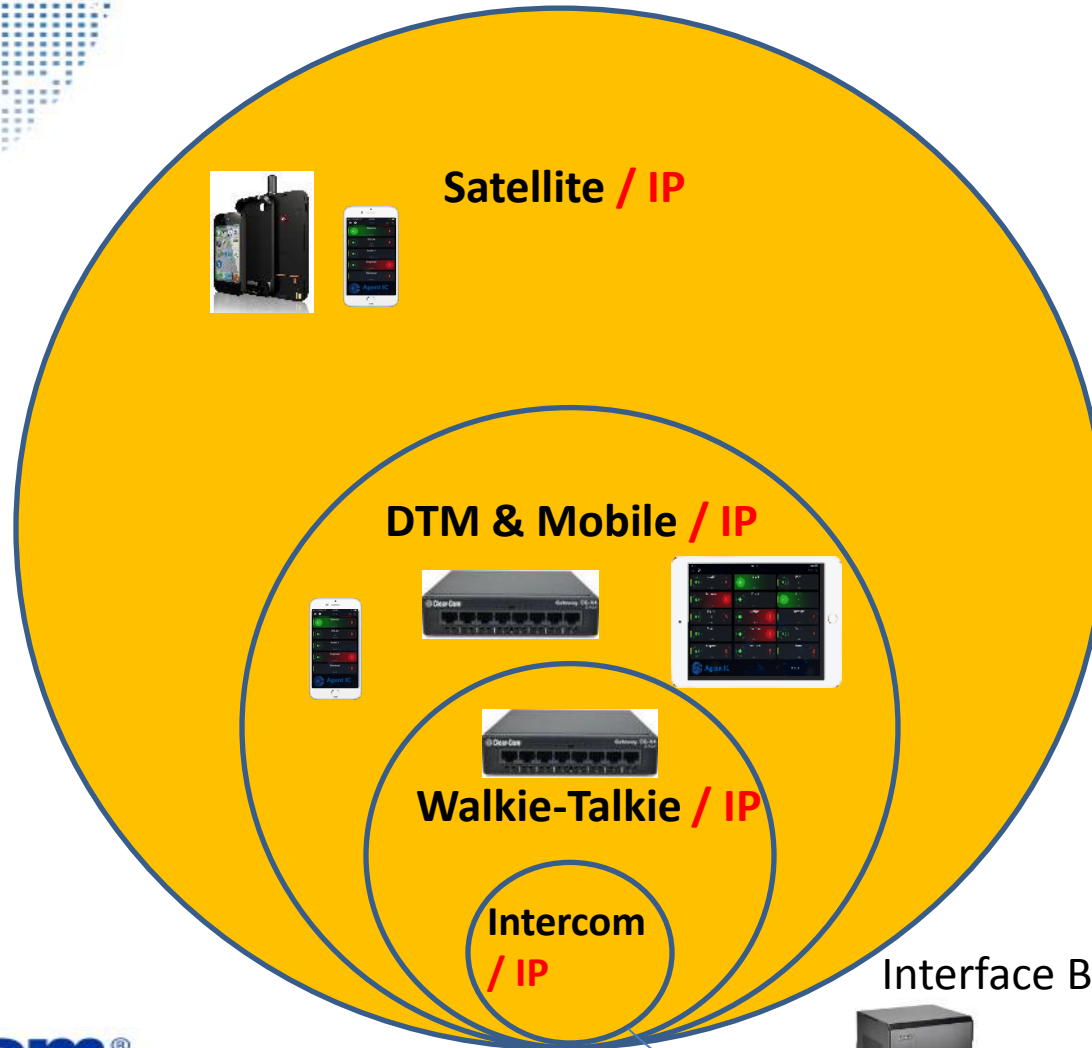

基于IP / i Cloud .....