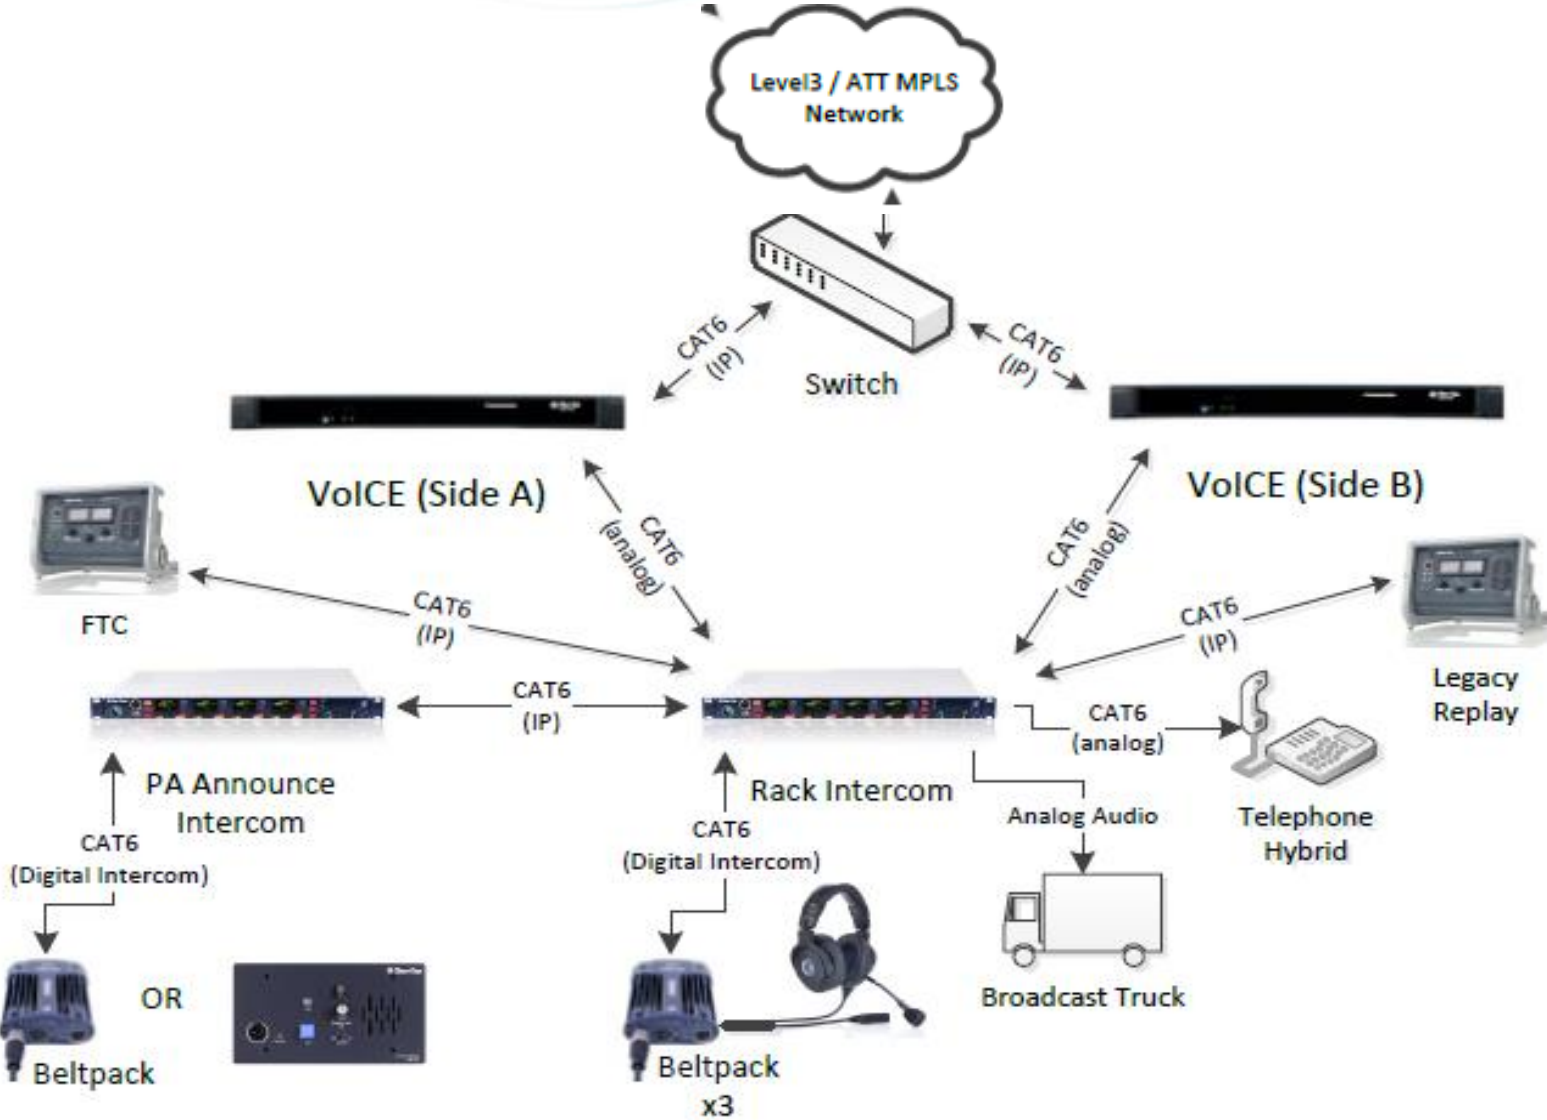

i Cloud

主题公园系统的新宠

Disney 上海 – Ride系统

Disney 上海 – Entertainment系统

Disney LA 系统

Disney HK 系统

新型主题剧院系统的新宠

Han Show – Entertainment系统

体育赛事

MLB 棒球回放系统 - 网络运营中心

Boston

Los Angeles

MLB 棒球回放系统 - 现场

Ballpark

NHL 曲棍球球员回放系统

CSL 中超赛事传输系统

- ◆ 音视频传输系统
 - Clear-Com IPtec VNP-100 (H.264 12Mbps@4:2:2 10-bit)
- ◆ 通话指挥系统
 - Clear-Com Eclipse Delta over IP

Thank You