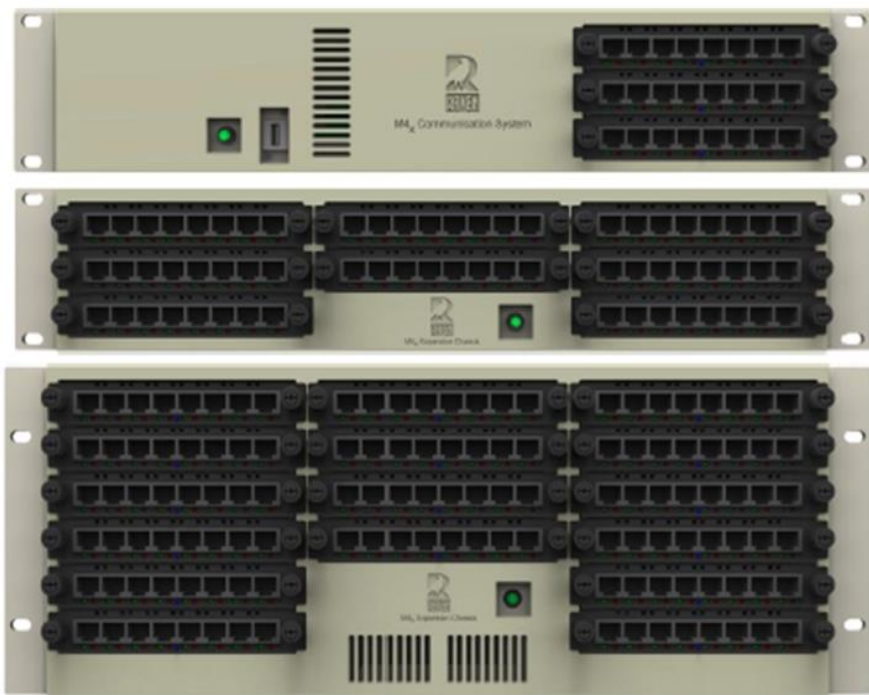

Eclipse HX 矩阵 全IP化解决方案

Clear-Com 现有支持**IP**化的产品

LQ / LQ-R 系列网
络音频转换接口系统

Clear-Com 现有支持IP化的产品

Clear-Com 现有支持IP化的产品

- **2/4 Wire Module:**
For connecting intercom, radio and audio sources.
- **VOIP Module:** SIP and Radio over IP with Unicast and Multicast modes.
- **Digital Radio Module:** Supports P25, Kenwood, ICOM, Hytera, and Motorola digital radios.