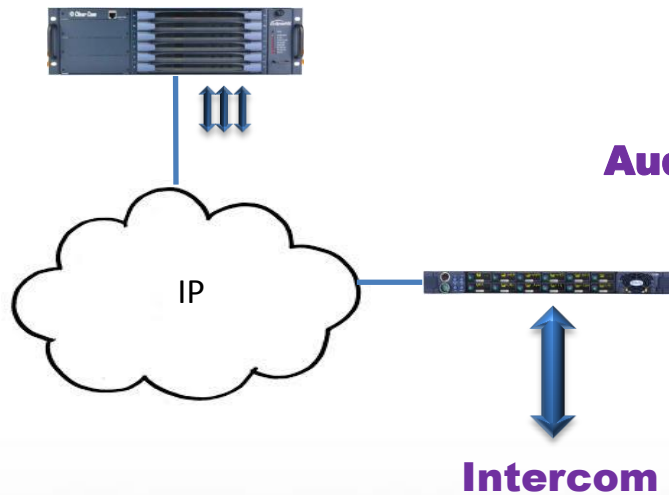

构建基于IP与云端的大通讯系统

Clear-Com 新技术及应用

吴琼

现有通讯方式

传统内通的发展瓶颈

传统内通在向指挥调度中心功能转化

- 硬件设备繁多，资金占用庞大
- 技术标准不统一，智能互联互通困难
- 控制协议不通，系统资源无法共享
- 技术更新频繁，服务与支持较难跟进
- 个性化（定制化）服务与资源配置较难实现

专业内通的未来方向

Eclipse HX 矩阵系统

Clear-Com 现有支持IP化的产品

内通系统 + 音频传输

Clear-Com 现有支持IP化的产品

Multi-channel IP V-Series

Intercom + Audio Distribution

Audio Distribution

Intercom