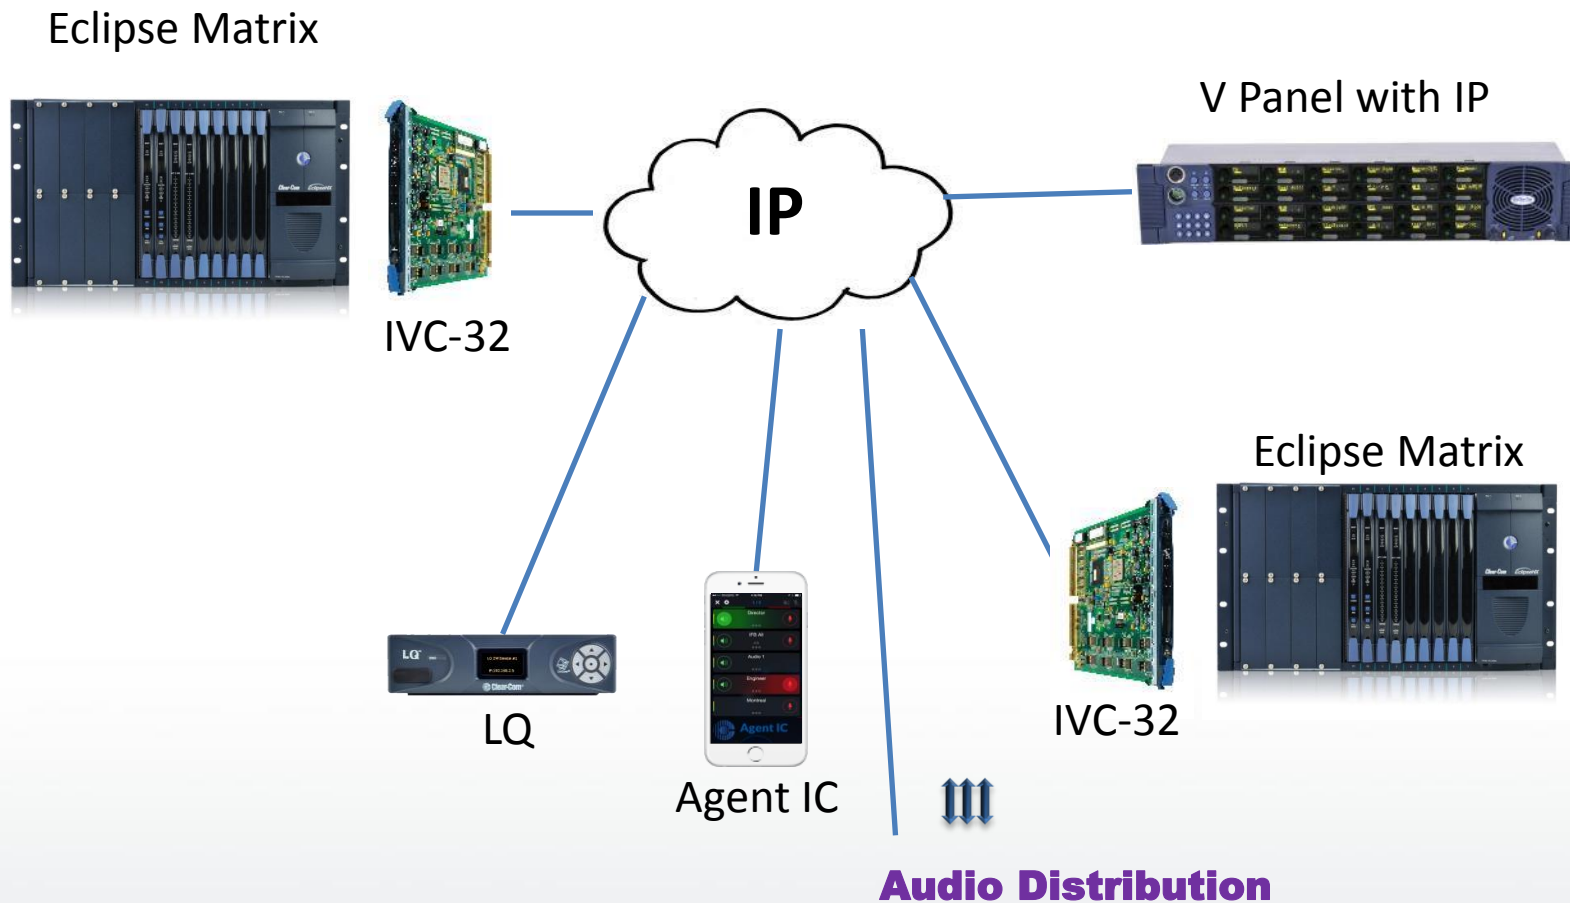

构建基于IP与云端的大通讯系统

Clear-Com 新技术及应用

吴琼

现有通讯方式

传统内通的发展瓶颈

传统内通在向指挥调度中心功能转化

- 硬件设备繁多，资金占用庞大
- 技术标准不统一，智能互联互通困难
- 控制协议不通，系统资源无法共享
- 技术更新频繁，服务与支持较难跟进
- 个性化（定制化）服务与资源配置较难实现

专业内通的未来方向

Clear-Com 的IP化进程

2010- Concert / ENPS

Producer, Director and Journalist joining a conference to discuss the content of the rundown

2010- Concert / ENPS

2010- Concert / ENPS

Clear-Com 现有支持IP化的产品

IVC-32 IVC-64 E-Dante/64

Eclipse HX 矩阵系统

Clear-Com 现有支持IP化的产品

内通系统 + 音频传输

Clear-Com 现有支持IP化的产品

Multi-channel IP V-Series

Intercom + Audio Distribution

Audio Distribution

Intercom

Clear-Com 可支持云端化的产品

Concert IP

▶ Concert Server

- 基于IP处理的中央音频处理引擎可同时支持2W、4W音频路由及控制信号处理调度
- Linux操作平台(CentOS 6.2 or RHEL 6)
- 可单独服务器运行，也可云端配置，也可以设置为虚拟服务器运行

▶ Concert 客户端

- 可作为实体系统终端或虚拟通话面板
- 在计算机或笔记本终端运行
- 与实体面板或通话终端智能互通
- 可在 Windows 或 MAC OS X 10.5 and 10.6或更高系统