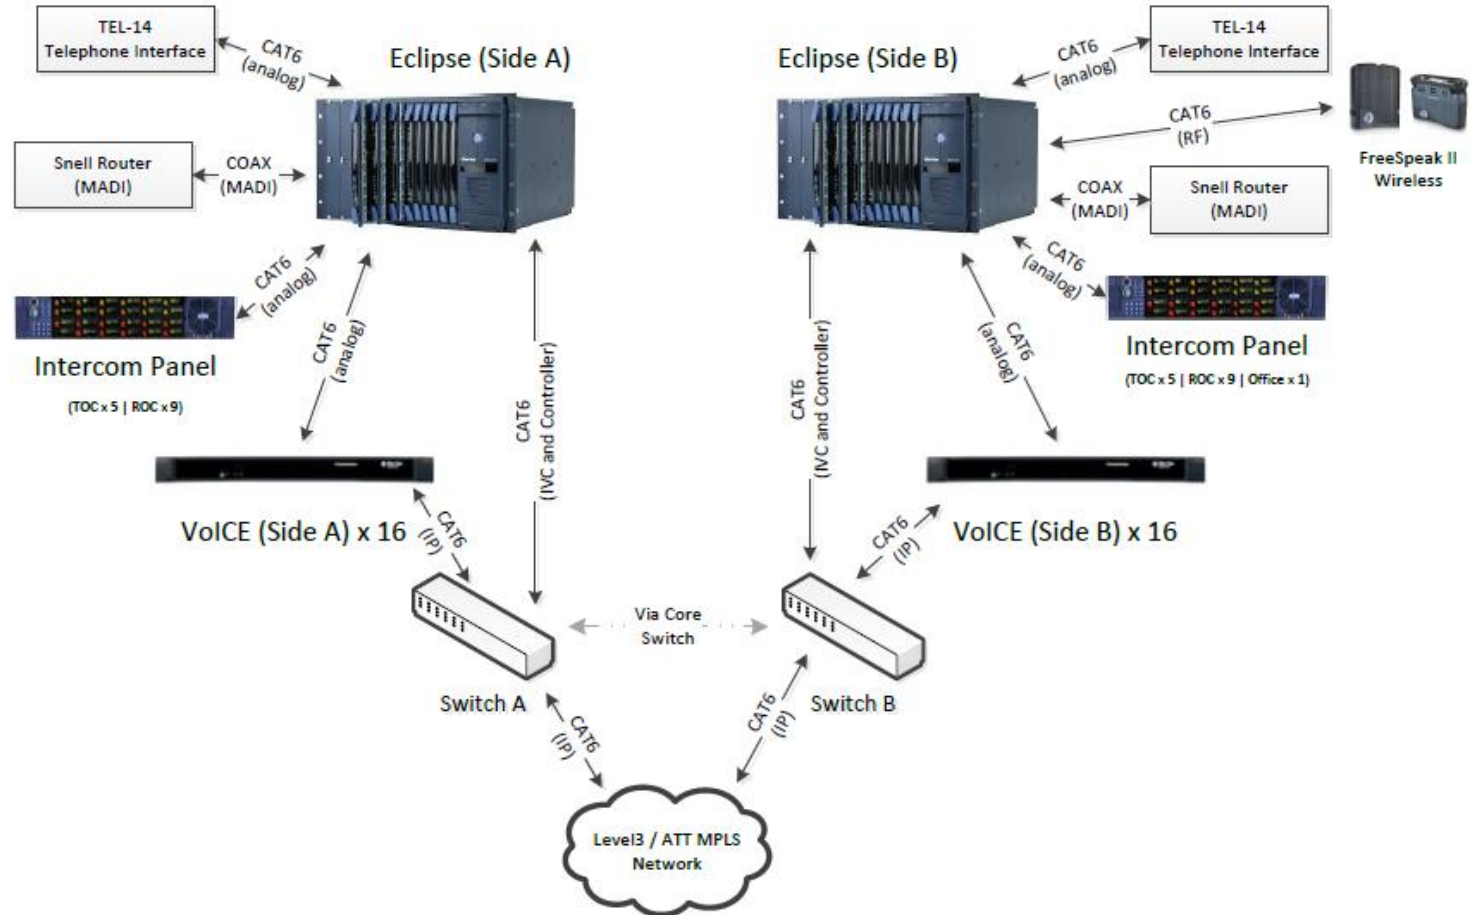

i Cloud

主题公园系统的新宠

Disney 上海 – Ride系统

Disney 上海 – Entertainment系统

Disney LA 系统

Disney HK 系统

新型主题剧院系统的新宠

Han Show – Entertainment系统

体育赛事

MLB 棒球回放系统 - 网络运营中心

Boston

Los Angeles

MLB 棒球回放系统 - 现场

Ballpark

NHL 曲棍球球员回放系统

CSL 中超赛事传输系统