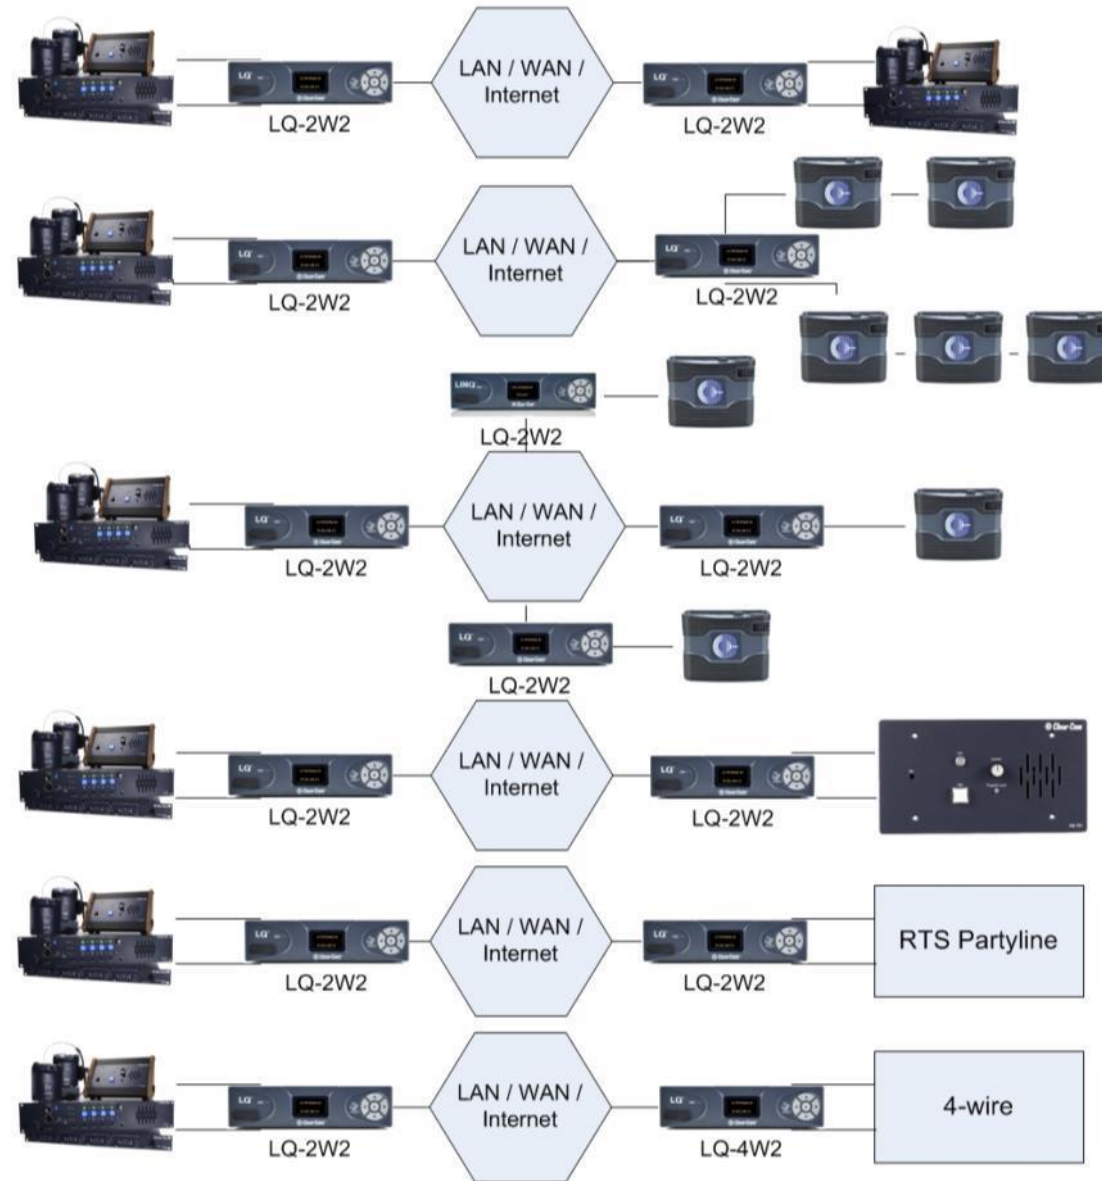

Eclipse HX 矩阵 全IP化解决方案

Clear-Com 现有支持**IP**化的产品

LQ / LQ-R 系列网
络音频转换接口系统

Clear-Com 现有支持IP化的产品

Clear-Com 现有支持IP化的产品

- **2/4 Wire Module:**
For connecting intercom, radio and audio sources.
- **VOIP Module:** SIP and Radio over IP with Unicast and Multicast modes.
- **Digital Radio Module:** Supports P25, Kenwood, ICOM, Hytera, and Motorola digital radios.