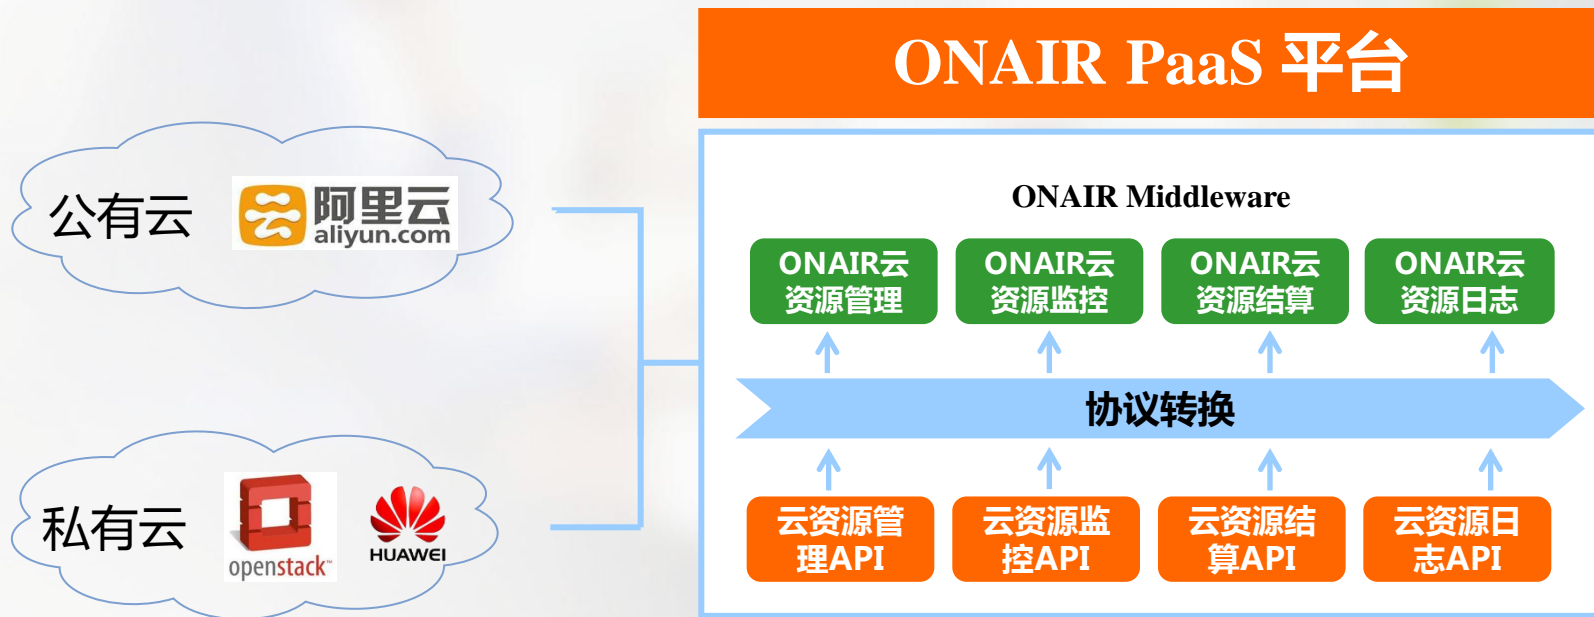

中间件-OM (ONAIR Middleware)

合作伙伴
能力接入

IaaS

平台同构

基础平台接入

面向媒体的PaaS平台的要素

要素1：云管理中间件

目标：兼容多个不同云基础资源提供商的平台，打通公有云和私有云

要素2：统一用户管理

目标：同一个用户只需要一次登录就可以，不需要反复登录，平台功能有统一的管理

要素3：统一媒体资源管理

统一资源管理

内容集中存储，统一管理和访问，提供快速查询、检索、编目、审核等功能

并发访问支持

不受时间、地点的限制，支持多人并行操作，无需文件迁移，提高访问效率。

海量存储空间