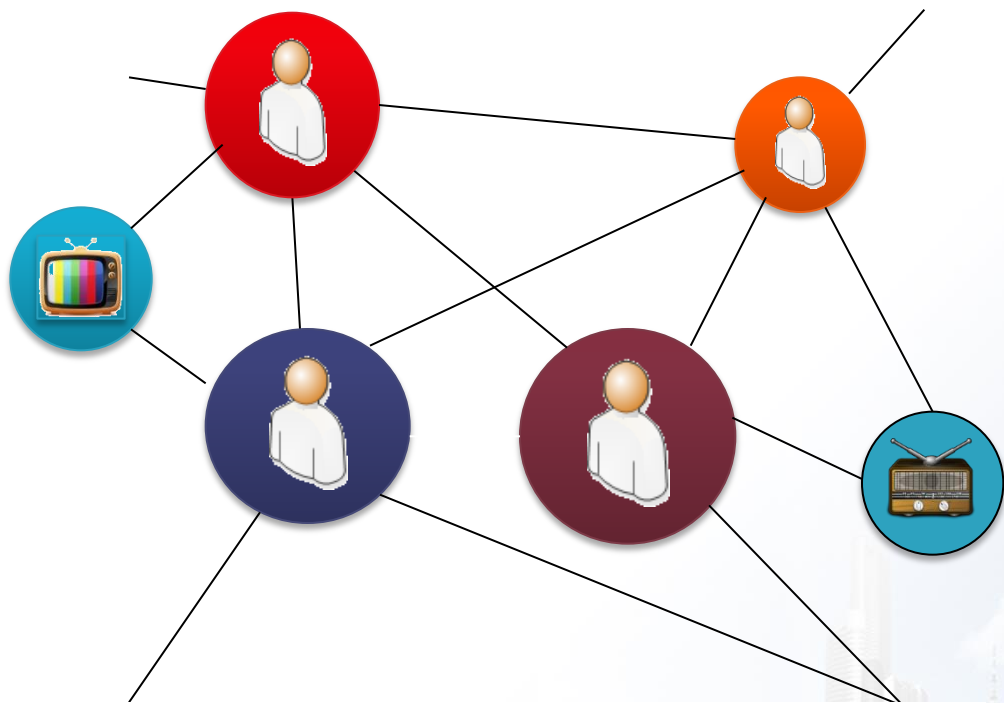

融合媒体云平台 PaaS层设计要素分析

CDV 新奥特 **CDV** 云视

新奥特（北京）视频技术有限公司

北京新奥特云视科技有限公司

2015.8.26

数字化和互联网改变了传播的格局

工业化时代专业媒体是传播的中心

移动互联网时代人成了传播的主体和中心

要素2：统一用户管理

目标：同一个用户只需要一次登录就可以，不需要反复登录，平台功能有统一的管理

要素3：统一媒体资源管理

统一资源管理

内容集中存储，统一管理和访问，提供快速查询、检索、编目、审核等功能

并发访问支持

不受时间、地点的限制，支持多人并行操作，无需文件迁移，提高访问效率。

海量存储空间

- 网络电视台** (Network TV Station): ONAIR网络电视台主要通过传统电视台通过广播... (ONAIR Network TV Station mainly assists traditional TV stations through broadcasting...)
- 微信电视台-APP** (WeChat TV Station-APP): 专业化的音视频处理技术及灵活快捷的内容管理发布... (Professional audio and video processing technology and flexible, fast content management and publishing...)
- 内容汇聚平台** (Content Aggregation Platform): 借助ONAIR云平台实现对海量内容的智能采集与深... (Leveraging the ONAIR cloud platform to achieve intelligent collection and deep...)
- 内容共享平台** (Content Sharing Platform): 省台与地方台之间的资源共享, 跨平台文件存储、传... (Resource sharing between provincial and local stations, cross-platform file storage, transmission...)
- 凌云精准广告系统** (Lingyun Precision Advertising System): 基于视频内容的广告精准植入, 切入观看场景, 贴合... (Precise advertising placement based on video content, cutting into viewing scenarios, fitting...)
- 现场网络直播服务** (Live Network Streaming Service): 便携设备实现现场直播, 通过CDN网络快速分发... (Portable equipment for live streaming, rapid distribution via CDN network...)