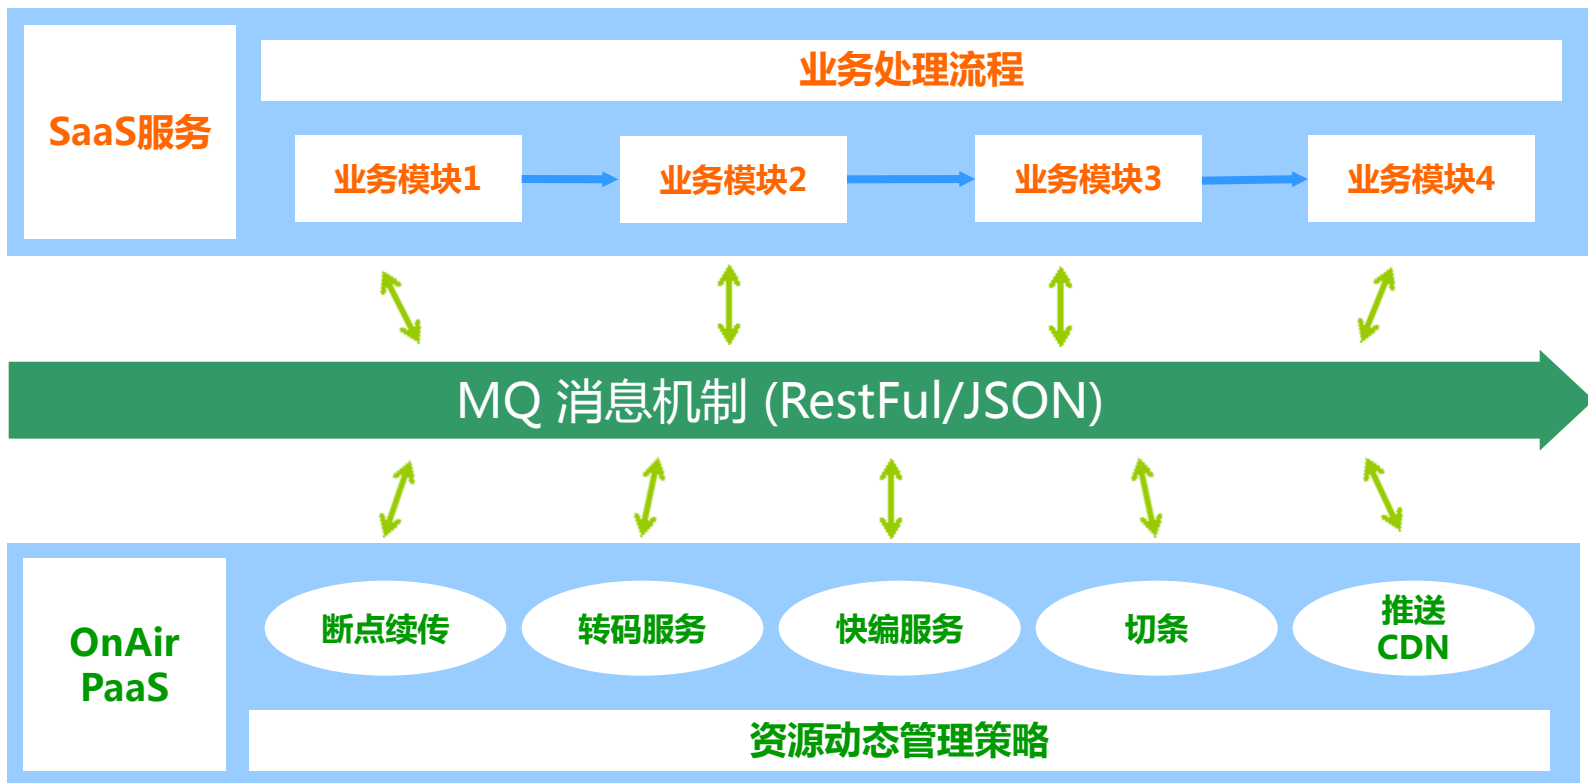

UGC

网络爬虫

内容汇聚

热点发现

微信服务

服务环境管理

集群定义

自动部署

状态监测

弹性机制

处理日志

要素5：消息接口和智能引擎-消息机制

要素5：消息接口和智能引擎-智能引擎

要素6：运营管理系统

OnAir企业
管理系统

企业信息