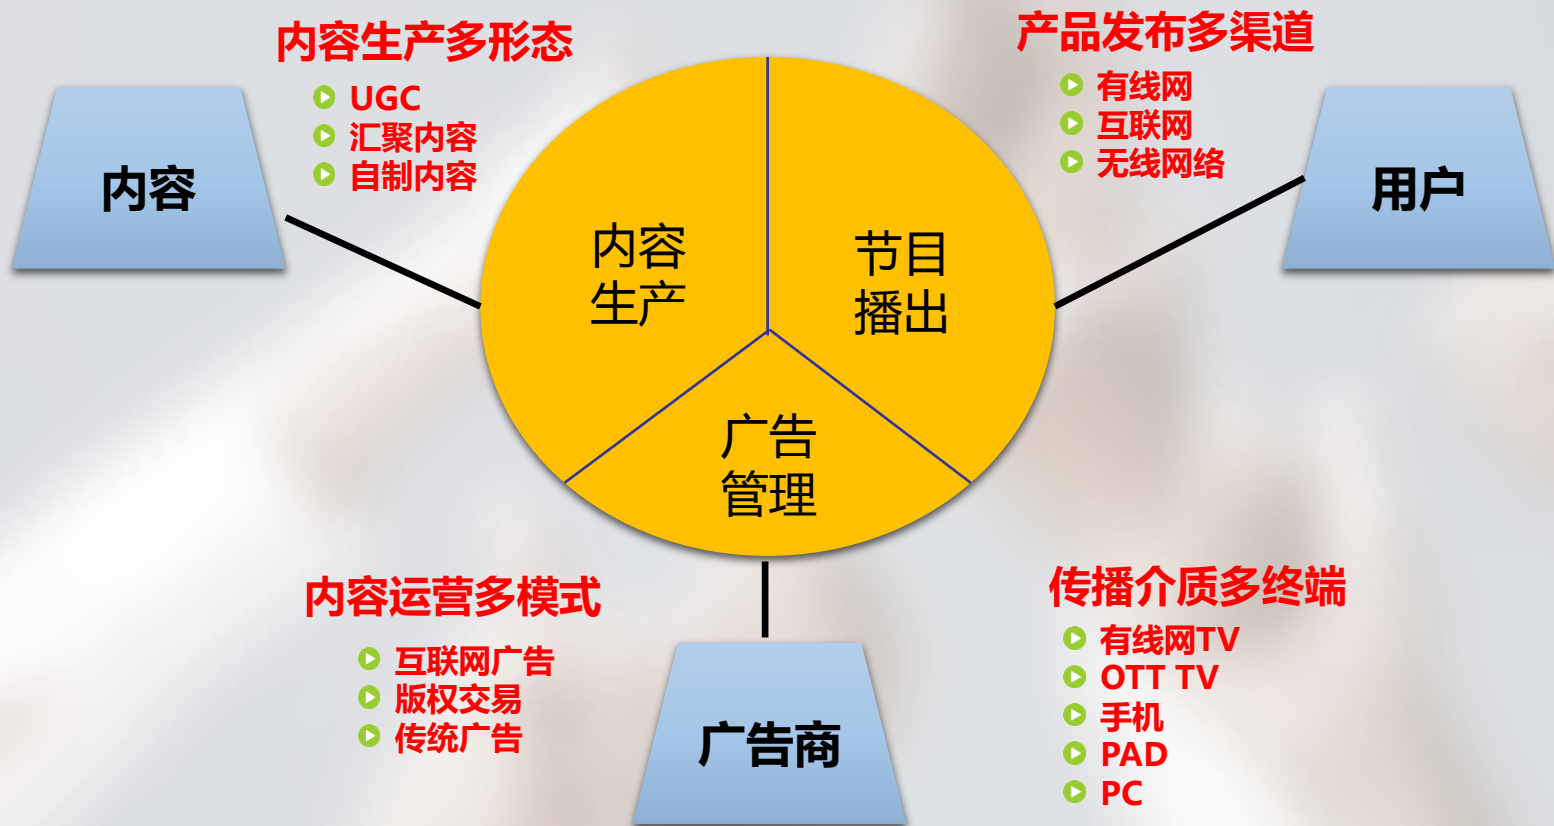

融媒体对平台的新要求