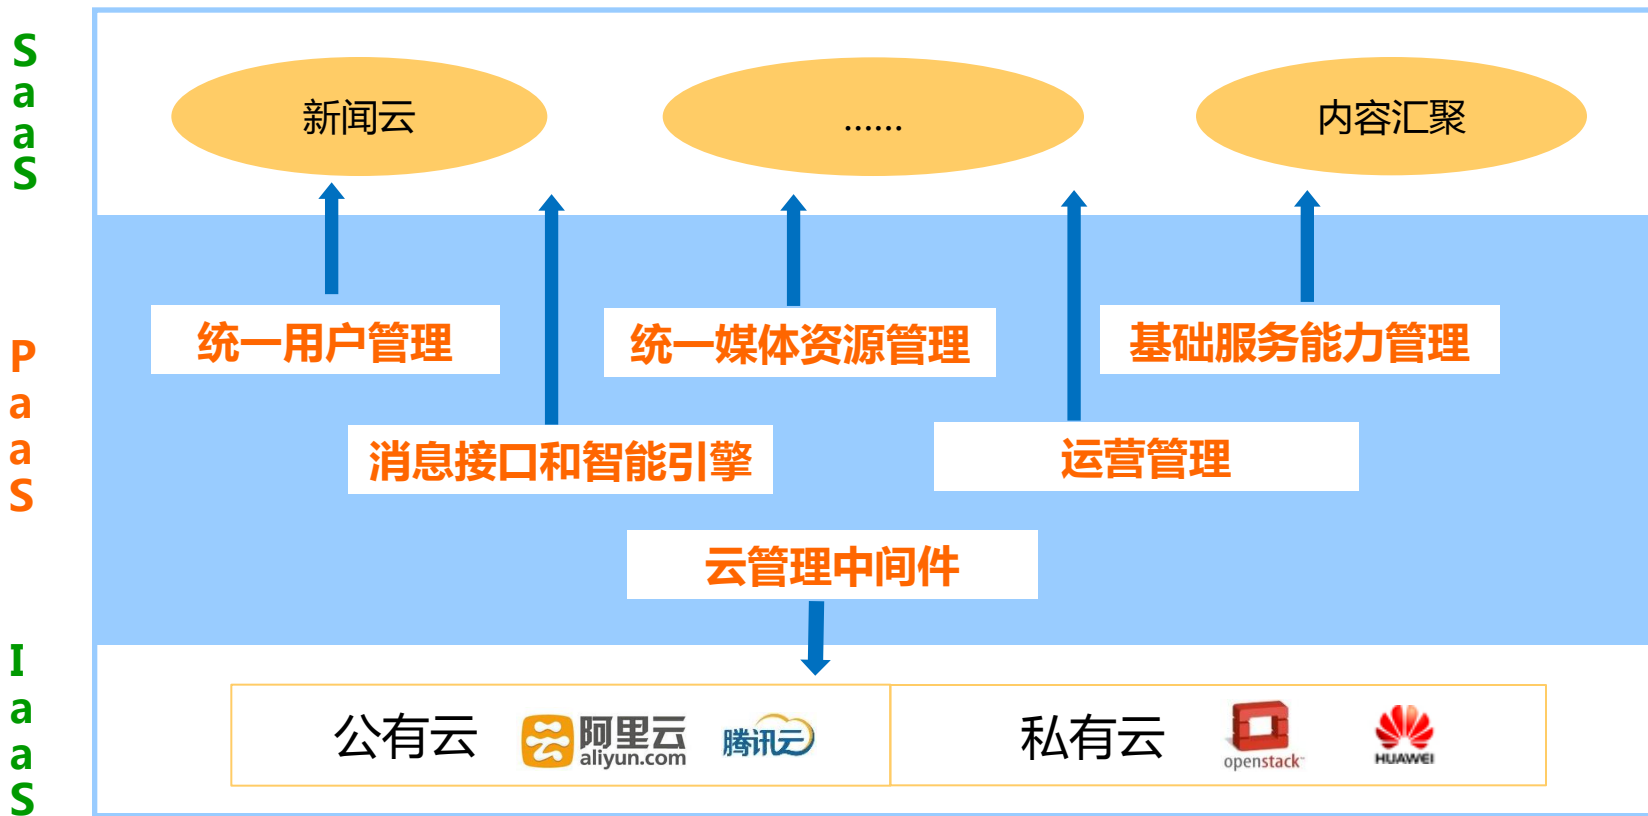

中间件-OM (ONAIR Middleware)

合作伙伴
能力接入

IaaS

平台同构

基础平台接入

面向媒体的PaaS平台的要素

要素1：云管理中间件

目标：兼容多个不同云基础资源提供商的平台，打通公有云和私有云

要素2：统一用户管理

目标：同一个用户只需要一次登录就可以，不需要反复登录，平台功能有统一的管理

要素3：统一媒体资源管理

统一资源管理

内容集中存储，统一管理和访问，提供快速查询、检索、编目、审核等功能

并发访问支持

不受时间、地点的限制，支持多人并行操作，无需文件迁移，提高访问效率。

海量存储空间

空间弹性管理，空量可以无限扩展（云存储机制），支持在线升级，实现7x24全时间服务。

统一媒体资源管理

开放接口标准

提供标准开放的数据访问的接口，支持第三方产品的对接。

安全访问控制

资源访问严格控制，采用加密的机制进行存储，通过密码、口令、令牌等进行访问。

可靠备份机制

支持多副本存储，多地区备份，全面的数据校验机制，保证用户的数据永久存储，不丢失。