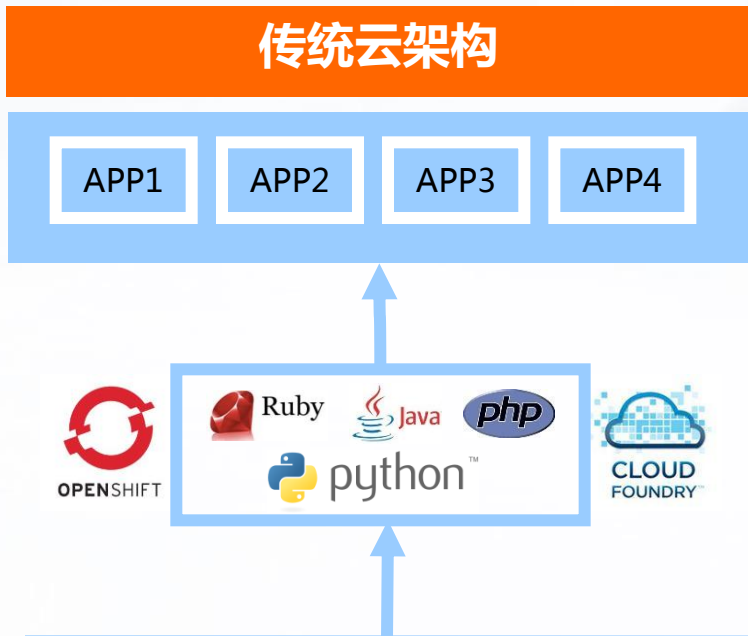

传统云架构

APP1

APP2

APP3

APP4

PaaS

IaaS

不是：

- 不是开虚拟机部署软件就是媒体云平台
- 不是做个中间件就是PaaS平台

还需要解决如下问题：

- 如何集成面向媒体的服务？
- 如何实现内容的统一管理？
- 如何兼容多种不同的IaaS平台？

通用PaaS平台 VS 面向媒体的专业PaaS平台

SaaS
PaaS
IaaS

传统云架构

ONAIR云架构

面向媒体的PaaS平台：开放的云架构

SaaS

China.com

HKTV.tv

美摄

UGC上传

新闻网

内容汇聚

数据服务

- 网络电视台** (Network TV Station): ONAIR网络电视台主要通过传统电视台通过广播... (ONAIR Network TV Station mainly assists traditional TV stations through broadcasting...)
- 微信电视台-APP** (WeChat TV Station-APP): 专业化的音视频处理技术及灵活快捷的内容管理发布... (Professional audio and video processing technology and flexible, fast content management and publishing...)
- 内容汇聚平台** (Content Aggregation Platform): 借助ONAIR云平台实现对海量内容的智能采集与深... (Leveraging the ONAIR cloud platform to achieve intelligent collection and deep...)
- 内容共享平台** (Content Sharing Platform): 省台与地方台之间的资源共享, 跨平台文件存储、传... (Resource sharing between provincial and local stations, cross-platform file storage, transmission...)
- 凌云精准广告系统** (Lingyun Precision Advertising System): 基于视频内容的广告精准植入, 切入观看场景, 贴合... (Precise advertising placement based on video content, cutting into viewing scenarios, fitting...)
- 现场网络直播服务** (Live Network Streaming Service): 便携设备实现现场直播, 通过CDN网络快速分发... (Portable equipment for live streaming, rapid distribution via CDN network...)