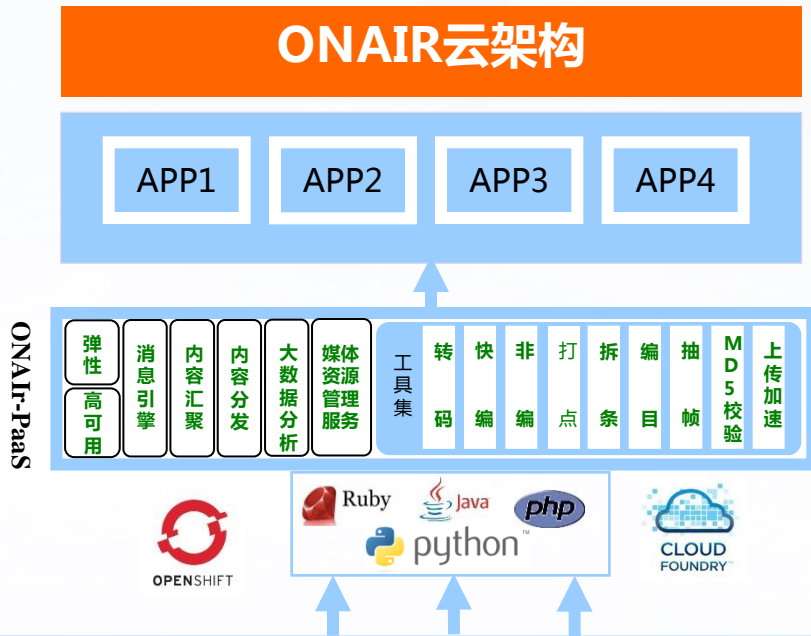

传统云架构

APP1

APP2

APP3

APP4

PaaS

IaaS

不是：

- 不是开虚拟机部署软件就是媒体云平台
- 不是做个中间件就是PaaS平台

还需要解决如下问题：

- 如何集成面向媒体的服务？
- 如何实现内容的统一管理？
- 如何兼容多种不同的IaaS平台？

通用PaaS平台 VS 面向媒体的专业PaaS平台

SaaS
PaaS
IaaS

传统云架构

ONAIR云架构

面向媒体的PaaS平台：开放的云架构

SaaS

China.com

HKTV.tv

美摄

UGC上传

新闻网

内容汇聚

数据服务

- 网络电视台** (Network TV Station): ONAIR网络电视台主要通过传统电视台通过广播... (ONAIR Network TV Station mainly assists traditional TV stations through broadcasting...)
- 微信电视台-APP** (WeChat TV Station-APP): 专业化的音视频处理技术及灵活快捷的内容管理发布... (Professional audio and video processing technology and flexible, fast content management and publishing...)
- 内容汇聚平台** (Content Aggregation Platform): 借助ONAIR云平台实现对海量内容的智能采集与深... (Leveraging the ONAIR cloud platform to achieve intelligent collection and deep...)
- 内容共享平台** (Content Sharing Platform): 省台与地方台之间的资源共享, 跨平台文件存储、传... (Resource sharing between provincial and local stations, cross-platform file storage, transmission...)
- 凌云精准广告系统** (Lingyun Precision Advertising System): 基于视频内容的广告精准植入, 切入观看场景, 贴合... (Precise advertising placement based on video content, cutting into viewing scenarios, fitting...)
- 现场网络直播服务** (Live Network Streaming Service): 便携设备实现现场直播, 通过CDN网络快速分发... (Portable equipment for live streaming, rapid distribution via CDN network...)