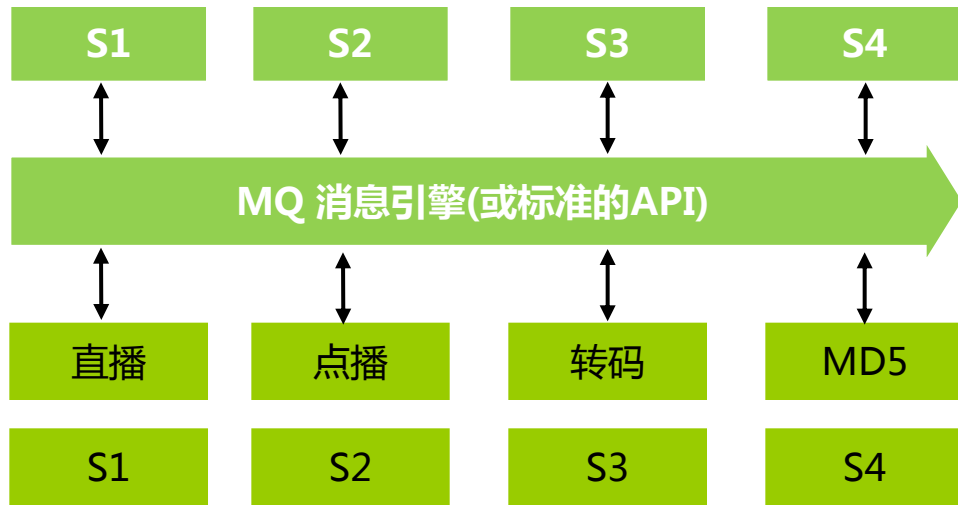

受益者：程序员

ON AIR 平台开发模式

松耦合应用