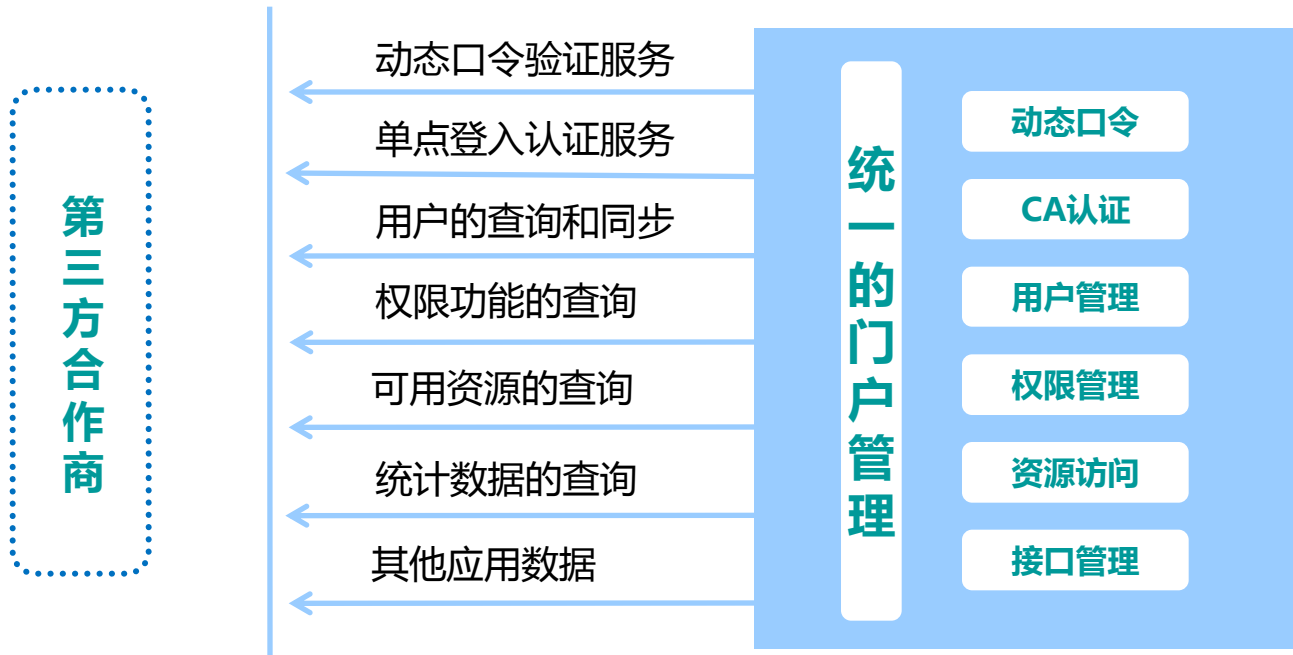

中间件-OM (ONAIR Middleware)

合作伙伴
能力接入

IaaS

平台同构

基础平台接入

面向媒体的PaaS平台的要素

要素1：云管理中间件

目标：兼容多个不同云基础资源提供商的平台，打通公有云和私有云

要素2：统一用户管理

目标：同一个用户只需要一次登录就可以，不需要反复登录，平台功能有统一的管理

要素3：统一媒体资源管理

统一资源管理

内容集中存储，统一管理和访问，提供快速查询、检索、编目、审核等功能

并发访问支持

不受时间、地点的限制，支持多人并行操作，无需文件迁移，提高访问效率。

海量存储空间